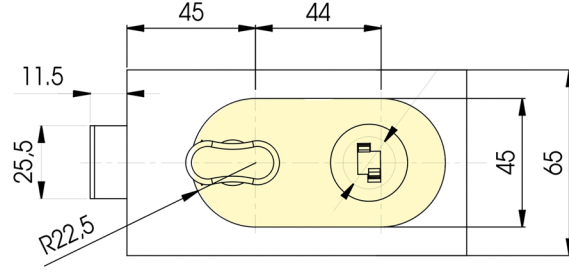

BM-7050

- Kırmızı/Yeşil göstergeli WC Kilidi.
- WC lock with green/red indicator.
- Serratura WC con indicatore verde / rosso.
- WC-Schloß mit grün / roter Anzeige.

7050IN

7050OU

IN/OU YÖN DEĞİŞİM TALİMATLARI

1. #1 numaralı vidaları çıkarınız (yıldız)
2. #2-1 numaralı alyan ile kolun vidasını gevşetin ve kolları çıkarın (#2)
3. #3 numaralı contaları çıkarınız.
4. Dış kapakları çıkardıktan sonra #4-1 ve # 5-1 segman contaları çıkarınız.
5. #4 numaralı mandalı #5 numara ince kapak ile yer değiştirin.
6. Parçaları aynı sıra ile birleştirin #4-1 ve # 5-1 segman contaları takın.
7. #3 numaralı contaları takın.
8. Kolları takın (#2) ve #2-1 numaralı alyan ile kolun vidasını sıkın.
9. #1 numaralı yıldız vidaları tekrar sıkın.