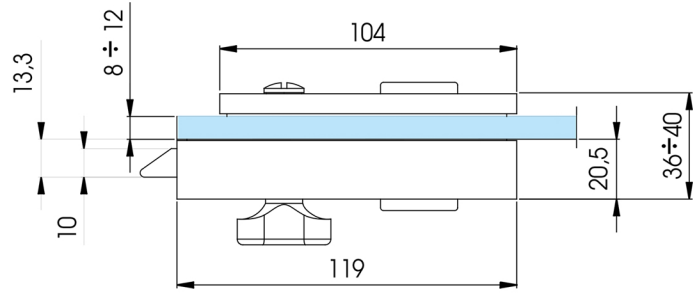

BM-7050

- Kırmızı/Yeşil göstergeli WC Kilidi.
- WC lock with green/red indicator.
- Serratura WC con indicatore verde / rosso.
- WC-Schloß mit grün / roter Anzeige.

7050IN

7050OU

IN/OU YÖN DEĞİŞİM TALİMATLARI

1. #1 numaralı vidaları çıkarınız (yıldız)
2. #2-1 numaralı alyan ile kolun vidasını gevşetin ve kolları çıkarın (#2)
3. #3 numaralı contaları çıkarınız.
4. Dış kapakları çıkardıktan sonra #4-1 ve # 5-1 segman contaları çıkarınız.
5. #4 numaralı mandalı #5 numara ince kapak ile yer değiştirin.
6. Parçaları aynı sıra ile birleştirin #4-1 ve # 5-1 segman contaları takın.
7. #3 numaralı contaları takın.
8. Kolları takın (#2) ve #2-1 numaralı alyan ile kolun vidasını sıkın.
9. #1 numaralı yıldız vidaları tekrar sıkın.