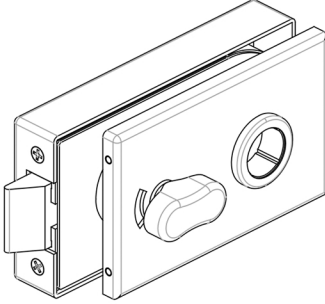

BM-7050

- Kırmızı/Yeşil göstergeli WC Kilidi.
- WC lock with green/red indicator.
- Serratura WC con indicatore verde / rosso.
- WC-Schloß mit grün / roter Anzeige.

7050IN

7050OU

IN/OU YÖN DEĞİŞİM TALİMATLARI

1. #1 numaralı vidaları çıkarınız (yıldız)
2. #2-1 numaralı alyan ile kolun vidasını gevşetin ve kolları çıkarın (#2)
3. #3 numaralı contaları çıkarınız.
4. Dış kapakları çıkardıktan sonra #4-1 ve # 5-1 segman contaları çıkarınız.
5. #4 numaralı mandalı #5 numara ince kapak ile yer değiştirin.
6. Parçaları aynı sıra ile birleştirin #4-1 ve # 5-1 segman contaları takın.
7. #3 numaralı contaları takın.
8. Kolları takın (#2) ve #2-1 numaralı alyan ile kolun vidasını sıkın.
9. #1 numaralı yıldız vidaları tekrar sıkın.