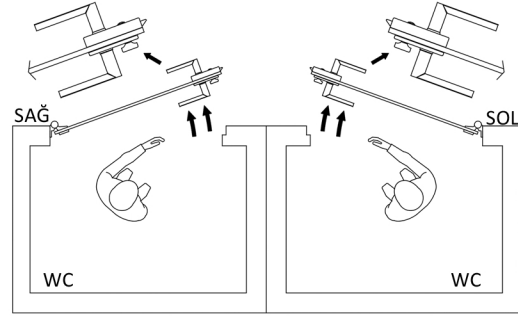

BM-7050

- Kırmızı/Yeşil göstergeli WC Kilidi.
- WC lock with green/red indicator.
- Serratura WC con indicatore verde / rosso.
- WC-Schloß mit grün / roter Anzeige.

7050IN

7050OU

IN/OU YÖN DEĞİŞİM TALİMATLARI

1. #1 numaralı vidaları çıkarınız (yıldız)
2. #2-1 numaralı alyan ile kolun vidasını gevşetin ve kolları çıkarın (#2)
3. #3 numaralı contaları çıkarınız.
4. Dış kapakları çıkardıktan sonra #4-1 ve # 5-1 segman contaları çıkarınız.
5. #4 numaralı mandalı #5 numara ince kapak ile yer değiştirin.
6. Parçaları aynı sıra ile birleştirin #4-1 ve # 5-1 segman contaları takın.
7. #3 numaralı contaları takın.
8. Kolları takın (#2) ve #2-1 numaralı alyan ile kolun vidasını sıkın.
9. #1 numaralı yıldız vidaları tekrar sıkın.