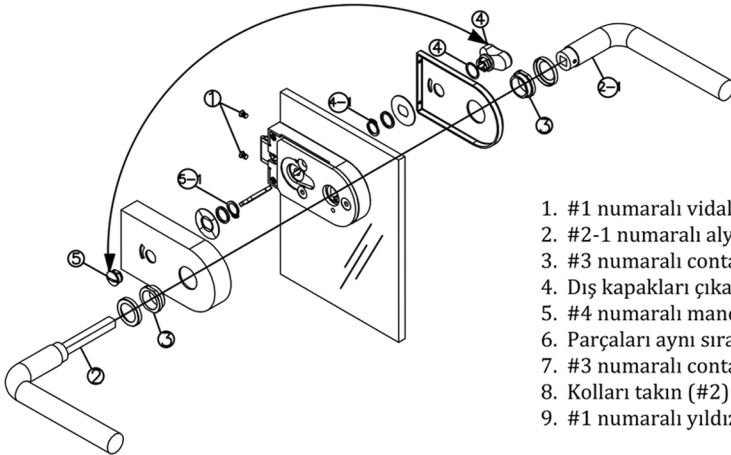

BM-7050

- Kırmızı/Yeşil göstergeli WC Kilidi.
- WC lock with green/red indicator.
- Serratura WC con indicatore verde / rosso.
- WC-Schloß mit grün / roter Anzeige.

7050IN

7050OU

IN/OU YÖN DEĞİŞİM TALİMATLARI

1. #1 numaralı vidaları çıkarınız (yıldız)
2. #2-1 numaralı alyan ile kolun vidasını gevşetin ve kolları çıkarın (#2)
3. #3 numaralı contaları çıkarınız.
4. Dış kapakları çıkardıktan sonra #4-1 ve # 5-1 segman contaları çıkarınız.
5. #4 numaralı mandalı #5 numara ince kapak ile yer değiştirin.
6. Parçaları aynı sıra ile birleştirin #4-1 ve # 5-1 segman contaları takın.
7. #3 numaralı contaları takın.
8. Kolları takın (#2) ve #2-1 numaralı alyan ile kolun vidasını sıkın.
9. #1 numaralı yıldız vidaları tekrar sıkın.