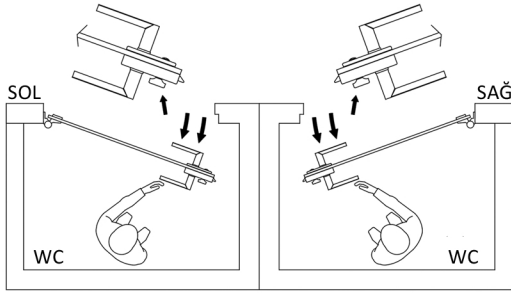

BM-7050

- Kırmızı/Yeşil göstergeli WC Kilidi.
- WC lock with green/red indicator.
- Serratura WC con indicatore verde / rosso.
- WC-Schloß mit grün / roter Anzeige.

7050IN

7050OU

IN/OU YÖN DEĞİŞİM TALİMATLARI

1. #1 numaralı vidaları çıkarınız (yıldız)
2. #2-1 numaralı alyan ile kolun vidasını gevşetin ve kolları çıkarın (#2)
3. #3 numaralı contaları çıkarınız.
4. Dış kapakları çıkardıktan sonra #4-1 ve # 5-1 segman contaları çıkarınız.
5. #4 numaralı mandalı #5 numara ince kapak ile yer değiştirin.
6. Parçaları aynı sıra ile birleştirin #4-1 ve # 5-1 segman contaları takın.
7. #3 numaralı contaları takın.
8. Kolları takın (#2) ve #2-1 numaralı alyan ile kolun vidasını sıkın.
9. #1 numaralı yıldız vidaları tekrar sıkın.