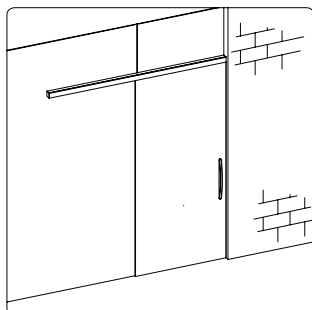

BF03

- Kit scorrevole Flo ad un anta - fissaggio a vetro con muro laterale.
- Kit para puerta corredera Flo una puerta - fijación vidrio con pared lateral.
- Sliding set Flo – one glazing fixing on glass with sideway wall.
- Set Schiebesystem FLO mit einem Flügel - Befestigung am Glas und seitliche Wand.
- Kit coulissant "Flo" 1 vantail, fixation sur verre, mur latéral.