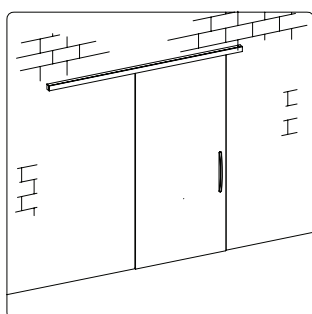

BF03

- Kit scorrevole Flo ad un anta - fissaggio a vetro con muro laterale.
- Kit para puerta corredera Flo una puerta - fijación vidrio con pared lateral.
- Sliding set Flo – one glazing fixing on glass with sideway wall.
- Set Schiebesystem FLO mit einem Flügel - Befestigung am Glas und seitliche Wand.
- Kit coulissant "Flo" 1 vantail, fixation sur verre, mur latéral.

Non compreso

BF40
BF40-2 (2,5m)
BF40-5 (5m)

BF45
BF45-2 (2,5m)
BF45-5 (5m)

5BN0

Not included

BF05

- Kit scorrevole Flo ad un anta - fissaggio su muro.
- Kit Flo para una puerta corredera y fijación en la pared.
- Sliding set Flo – one glazing fixing on wall.
- Set Schiebesystem Flo mit einem Flügel – Befestigung an der Wand.
- Kit coulissant "Flo" 1 vantail, fixation sur mur.