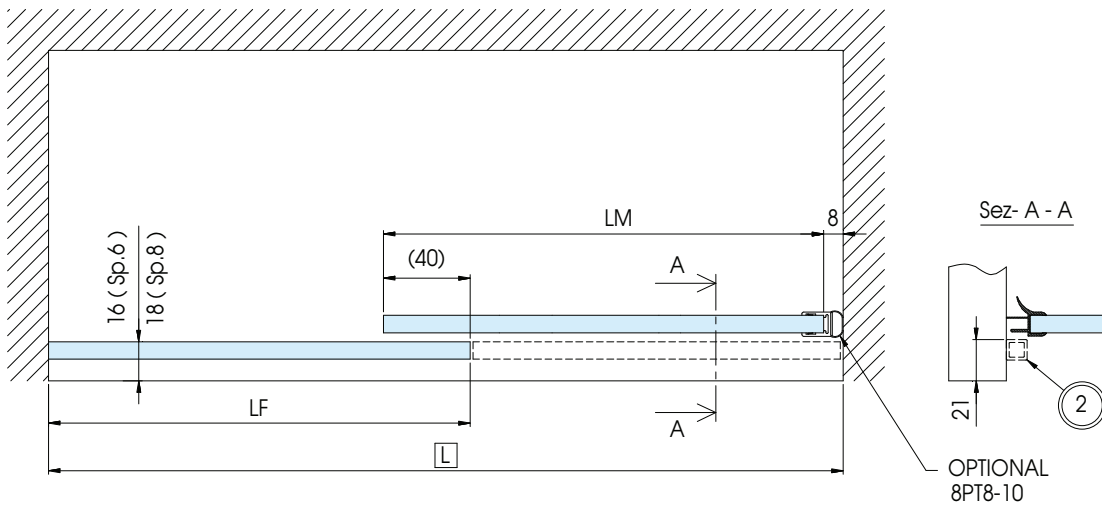

D15E30

PIUMA system