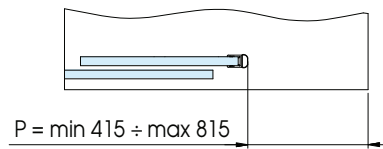

D15E30

PIUMA system