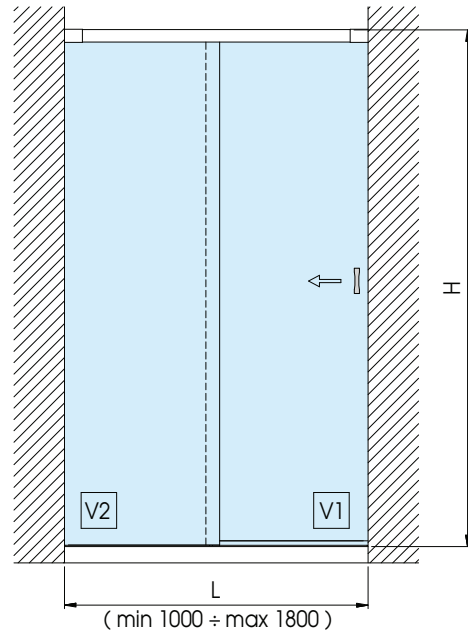

D15E30

PIUMA system