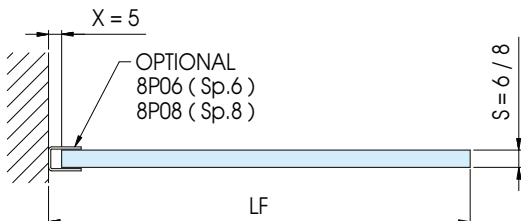

D15E30

PIUMA system