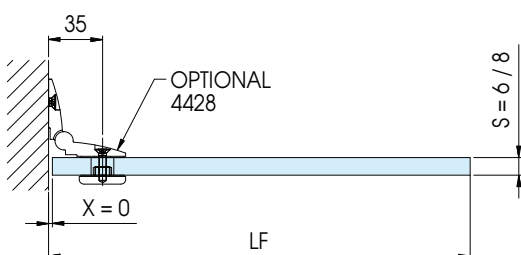

D15E30

PIUMA system