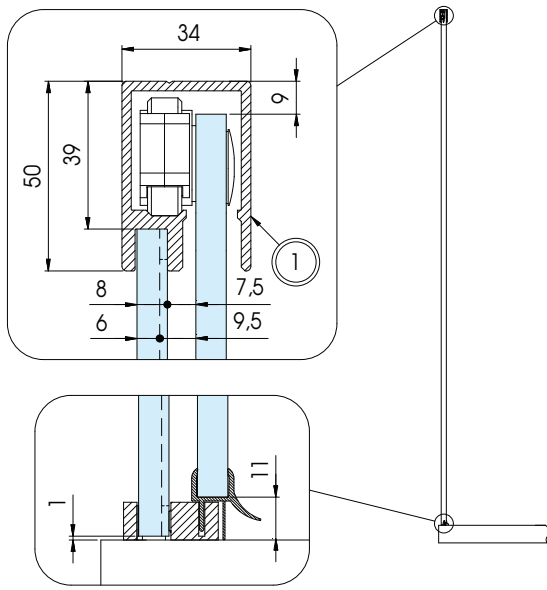

D15E30

PIUMA system