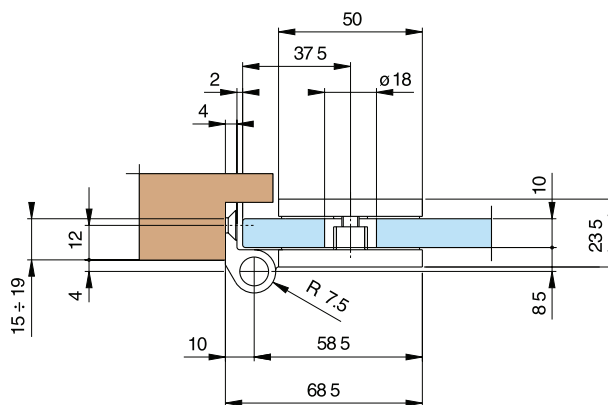

8653

- Cerniera laterale per stipite stretto.
- Bisagra lateral.
- Side hinge for narrow door-jambs.
- Seitliches Scharnier für schmale Türpfosten.
- Charnière latérale pour chambranle étroit.

8654

- Cerniera laterale per stipite stretto.
- Bisagra lateral pequeña.
- Side hinge for narrow door-jambs.
- Seitliches Scharnier für schmale Türpfosten.
- Charnière latérale pour chambranle étroit.