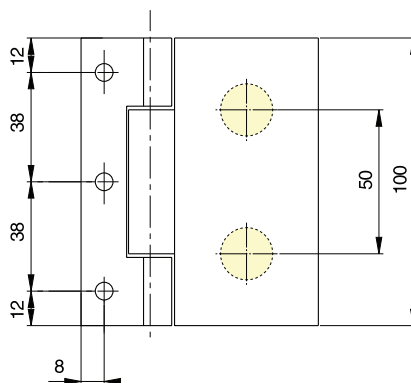

8653

- Cerniera laterale per stipite stretto.
- Bisagra lateral.
- Side hinge for narrow door-jambs.
- Seitliches Scharnier für schmale Türpfosten.
- Charnière latérale pour chambranle étroit.

8654

- Cerniera laterale per stipite stretto.
- Bisagra lateral pequeña.
- Side hinge for narrow door-jambs.
- Seitliches Scharnier für schmale Türpfosten.
- Charnière latérale pour chambranle étroit.