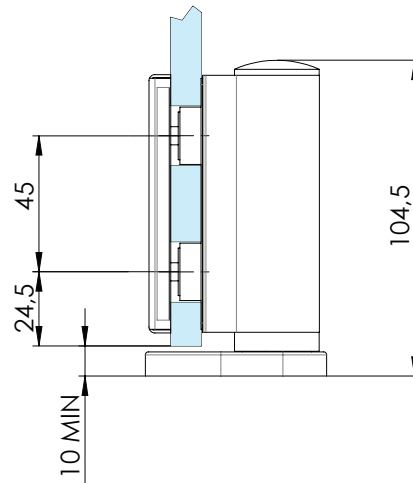

836E10

Biloba Evo

- Cerniera libera a terra per porte in battuta. Da abbinare con 835E10-835E11.
- Bisagra de suelo para puertas con tope. Para utilizar junto con 835E10-835E11.
- Free bottom pivot hinge for doors with stop. To be matched with 835E10-835E11.
- Freies Band als Bodenlager für Anschlagtüren. Zur Kombination mit 835E10-835E11.
- Charnière libre au sol pour porte avec arrêt. A combiner avec 835E10-835E11.

836E10 R = destra - derecha - right - rechts - droite
836E10 L = sinistra - izquierda - left - links - gauche

836E10L

835E10-11

836E10