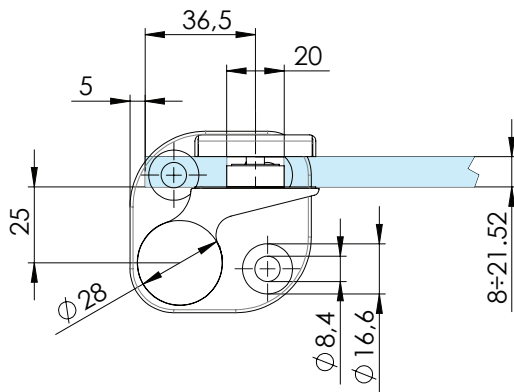

836E10

Biloba Evo

- Cerniera libera a terra per porte in battuta. Da abbinare con 835E10-835E11.
- Bisagra de suelo para puertas con tope. Para utilizar junto con 835E10-835E11.
- Free bottom pivot hinge for doors with stop. To be matched with 835E10-835E11.
- Freies Band als Bodenlager für Anschlagtüren. Zur Kombination mit 835E10-835E11.
- Charnière libre au sol pour porte avec arrêt. A combiner avec 835E10-835E11.

836E10 R = destra - derecha - right - rechts - droite
836E10 L = sinistra - izquierda - left - links - gauche

836E10L

835E10-11

836E10