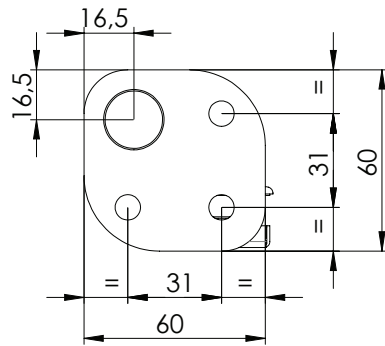

836E10

Biloba Evo

- Cerniera libera a terra per porte in battuta. Da abbinare con 835E10-835E11.
- Bisagra de suelo para puertas con tope. Para utilizar junto con 835E10-835E11.
- Free bottom pivot hinge for doors with stop. To be matched with 835E10-835E11.
- Freies Band als Bodenlager für Anschlagtüren. Zur Kombination mit 835E10-835E11.
- Charnière libre au sol pour porte avec arrêt. A combiner avec 835E10-835E11.

836E10 R = destra - derecha - right - rechts - droite
836E10 L = sinistra - izquierda - left - links - gauche

836E10L

835E10-11

836E10