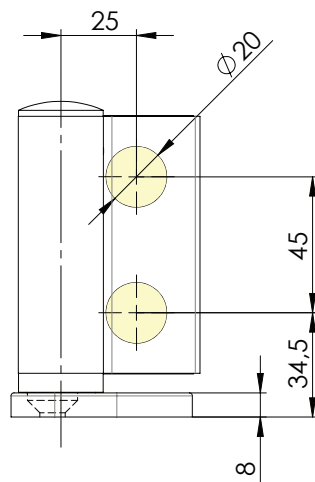

836E10

Biloba Evo

- Cerniera libera a terra per porte in battuta. Da abbinare con 835E10-835E11.
- Bisagra de suelo para puertas con tope. Para utilizar junto con 835E10-835E11.
- Free bottom pivot hinge for doors with stop. To be matched with 835E10-835E11.
- Freies Band als Bodenlager für Anschlagtüren. Zur Kombination mit 835E10-835E11.
- Charnière libre au sol pour porte avec arrêt. A combiner avec 835E10-835E11.

836E10 R = destra - derecha - right - rechts - droite
836E10 L = sinistra - izquierda - left - links - gauche

836E10L

835E10-11

836E10