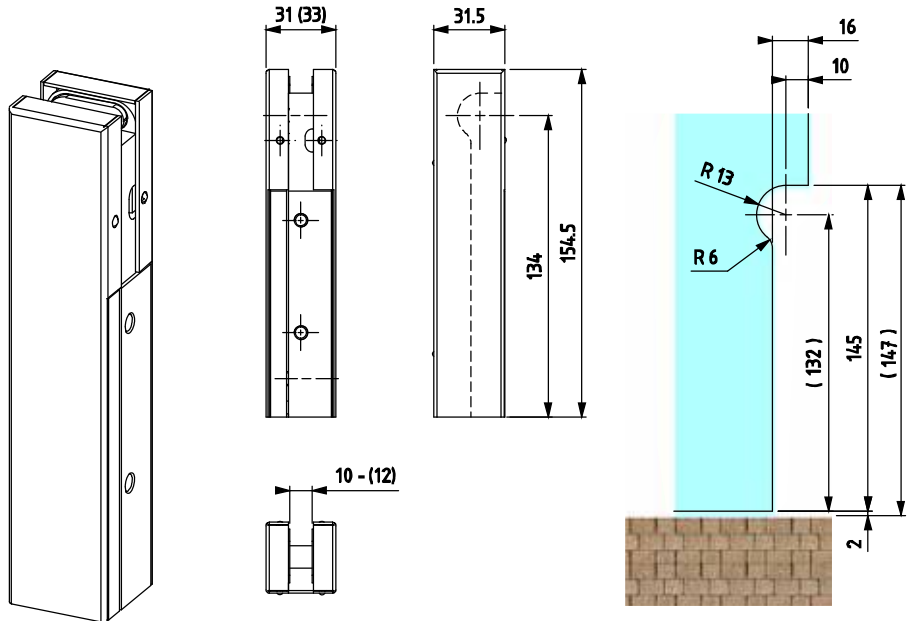

8208

- Attacco cerniera inferiore vetro laterale.
- Fijación a vidrio lateral para bisagra inferior.
- Bottom hinge attachment -side glass.
- Kupplung für unteres Scharnier und Seitenteil.
- Fixation latérale verre-verre charnière inférieure.

8209

- Attacco cerniera superiore vetro laterale.
- Fijación a vidrio lateral para bisagra superior.
- Upper hinge attachment -side glass .
- Kupplung für oberes Scharnier und Seitenteil.
- Fixation latérale verre-verre charnière supérieure.