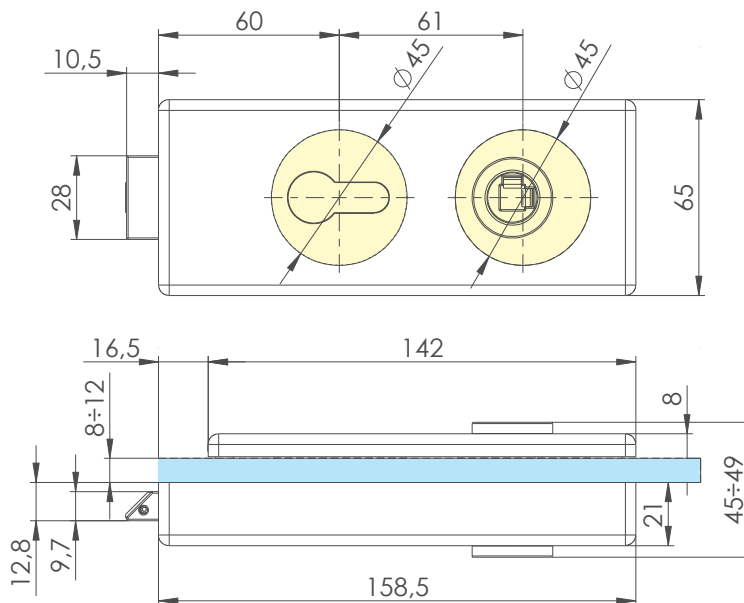

681WSC LOQ

- Serratura orizzontale in battuta con foro maniglia e foro cilindro.
- Cerradura horizontal con cuadro manilla y cilindro.
- Horizontal lock with hole for handle and hole for cylinder.
- Horizontales Eckform-Schloss mit Drückerführung und für PZ-Schloss vorgerichtet. Für Anschlagtüren.
- Serrure horizontale en butée avec trou pour la poignée et trou pour le cylindre.

681W01 LOQ

- Serratura orizzontale in battuta solo foro maniglia.
- Cerradura horizontal con tope y cuadro manilla.
- Horizontal lock with hole for handle. For doors with stop.
- Horizontales Eckform-Schloss mit Drückerführung hinten. Für Anschlagtüren.
- Serrure horizontale en butée avec trou pour la poignée.