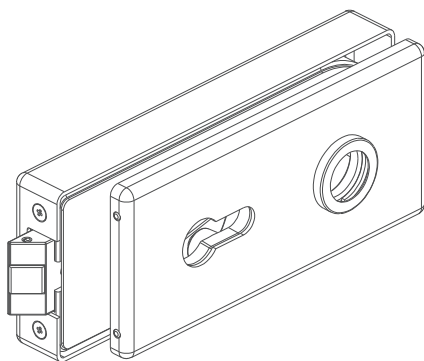

681WSC LOQ

- Serratura orizzontale in battuta con foro maniglia e foro cilindro.
- Cerradura horizontal con cuadro manilla y cilindro.
- Horizontal lock with hole for handle and hole for cylinder.
- Horizontales Eckform-Schloss mit Drückerführung und für PZ-Schloss vorgerichtet. Für Anschlagtüren.
- Serrure horizontale en butée avec trou pour la poignée et trou pour le cylindre.

681W01 LOQ

- Serratura orizzontale in battuta solo foro maniglia.
- Cerradura horizontal con tope y cuadro manilla.
- Horizontal lock with hole for handle. For doors with stop.
- Horizontales Eckform-Schloss mit Drückerführung hinten. Für Anschlagtüren.
- Serrure horizontale en butée avec trou pour la poignée.