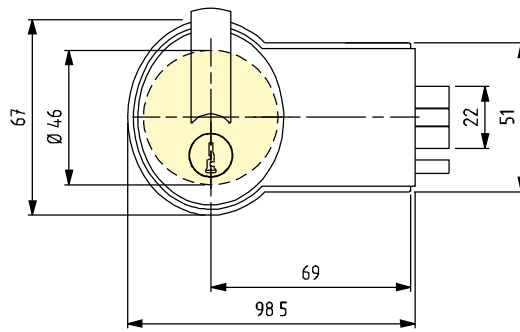

6623

- Serratura "Meroni FORMA".
- Cerradura "Meroni Forma".
- Lock "Meroni Forma".
- Schloss "Meroni Forma".
- Serrure "Meroni FORMA".

6628

- Controserratura per "Meroni Forma".
- Cerradero "Meroni Forma".
- Strike box "Meroni Forma".
- Gegenschloss "Meroni Forma".
- Gâhce pour "Meroni Forma".