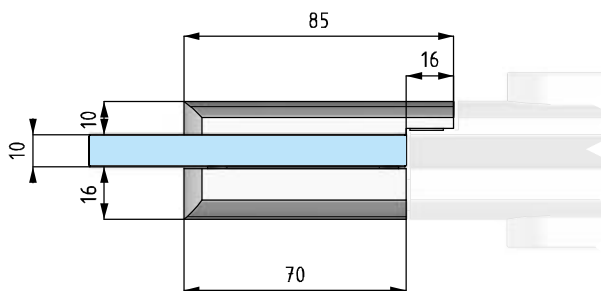

6415

FLEXA

- Controserratura orizzontale "FLEXA".
- Cerradero Horizontal "FLEXA".
- Horizontal strike box "FLEXA".
- Waagrechtes Gegenschloss "FLEXA".
- Gâche horizontale "FLEXA".

0641

- Contro piastrina.
- Contra chapa.
- Latch keep with stop.
- Gegenplatte.
- Gâche plate.

8810(pag B16)

FLEXA

- Cerniera laterale FLEXA.
- Bisagra lateral FLEXA.
- Side hinge FLEXA.
- Seitliches Scharnier FLEXA.
- Charnière latérale FLEXA.