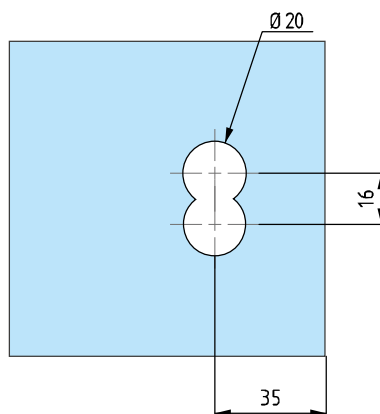

6415

FLEXA

- Controserratura orizzontale "FLEXA".
- Cerradero Horizontal "FLEXA".
- Horizontal strike box "FLEXA".
- Waagrechtes Gegenschloss "FLEXA".
- Gâche horizontale "FLEXA".

0641

- Contro piastrina.
- Contra chapa.
- Latch keep with stop.
- Gegenplatte.
- Gâche plate.

8810(pag B16)

FLEXA

- Cerniera laterale FLEXA.
- Bisagra lateral FLEXA.
- Side hinge FLEXA.
- Seitliches Scharnier FLEXA.
- Charnière latérale FLEXA.