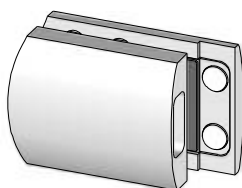

6415

FLEXA

- Controserratura orizzontale "FLEXA".
- Cerradero Horizontal "FLEXA".
- Horizontal strike box "FLEXA".
- Waagrechtes Gegenschloss "FLEXA".
- Gâche horizontale "FLEXA".

0641

- Contro piastrina.
- Contra chapa.
- Latch keep with stop.
- Gegenplatte.
- Gâche plate.

8810(pag B16)

FLEXA

- Cerniera laterale FLEXA.
- Bisagra lateral FLEXA.
- Side hinge FLEXA.
- Seitliches Scharnier FLEXA.
- Charnière latérale FLEXA.