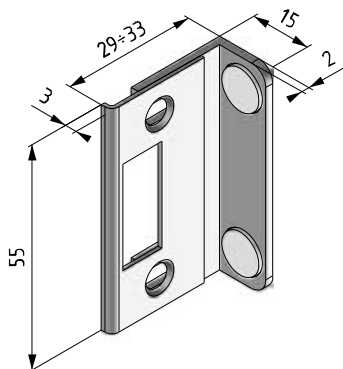

6415

FLEXA

- Controserratura orizzontale "FLEXA".
- Cerradero Horizontal "FLEXA".
- Horizontal strike box "FLEXA".
- Waagrechtes Gegenschloss "FLEXA".
- Gâche horizontale "FLEXA".

0641

- Contro piastrina.
- Contra chapa.
- Latch keep with stop.
- Gegenplatte.
- Gâche plate.

8810(pag B16)

FLEXA

- Cerniera laterale FLEXA.
- Bisagra lateral FLEXA.
- Side hinge FLEXA.
- Seitliches Scharnier FLEXA.
- Charnière latérale FLEXA.