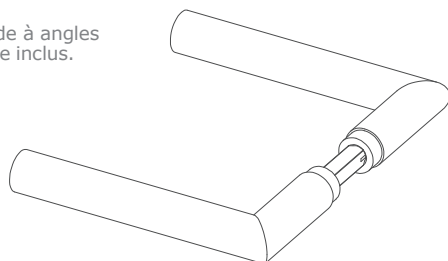

## 607W

- Maniglia sezione quadra. Quadro maniglia incluso.
- Manilla cuadrada. Cuadro manilla incluido.
- Square handle. Internal mechanism included.
- Viereckiger Drücker. Innenmechanismus eingeschlossen.
- Carré poignée. Mécanisme intérieur inclus.

## 608W

- Maniglia sezione tonda angolo quadro. Quadro maniglia incluso.
- Manilla cuadrada. Cuadro manilla incluido.
- Rounded handle in a square shape. Internal mechanism included.
- Gehrungsdrücker mit rundem Griff und Vierkantstift.
- Poignée à section ronde à angles carrés. Cadre de poignée inclus.

## 609W

- Maniglia sezione tonda angolo stondato. Quadro maniglia incluso.
- Manilla cuadrada. Cuadro manilla incluido.
- Rounded handle with rounded corner. Internal mechanism included.
- Rundformdrücker mit Vierkantstift.
- Poignée à section ronde à angles arrondis. Cadre de poignée inclus.