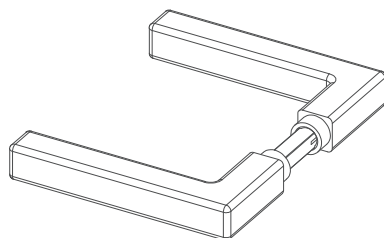

## 607W

- Maniglia sezione quadra. Quadro maniglia incluso.
- Manilla cuadrada. Cuadro manilla incluido.
- Square handle. Internal mechanism included.
- Viereckiger Drücker. Innenmechanismus eingeschlossen.
- Carré poignée. Mécanisme intérieur inclus.

## 608W

- Maniglia sezione tonda angolo quadro. Quadro maniglia incluso.
- Manilla cuadrada. Cuadro manilla incluido.
- Rounded handle in a square shape. Internal mechanism included.
- Gehrungsdrücker mit rundem Griff und Vierkantstift.
- Poignée à section ronde à angles carrés. Cadre de poignée inclus.

## 609W

- Maniglia sezione tonda angolo stondato. Quadro maniglia incluso.
- Manilla cuadrada. Cuadro manilla incluido.
- Rounded handle with rounded corner. Internal mechanism included.
- Rundformdrücker mit Vierkantstift.
- Poignée à section ronde à angles arrondis. Cadre de poignée inclus.