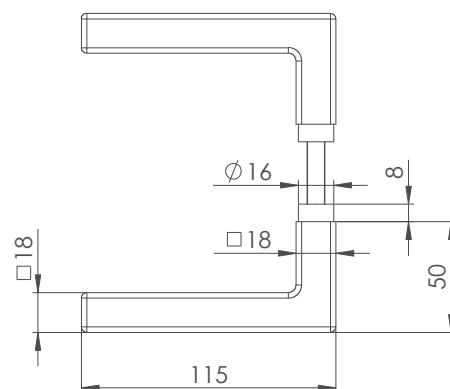

## 607W

- Maniglia sezione quadra. Quadro maniglia incluso.
- Manilla cuadrada. Cuadro manilla incluido.
- Square handle. Internal mechanism included.
- Viereckiger Drücker. Innenmechanismus eingeschlossen.
- Carré poignée. Mécanisme intérieur inclus.

## 608W

- Maniglia sezione tonda angolo quadro. Quadro maniglia incluso.
- Manilla cuadrada. Cuadro manilla incluido.
- Rounded handle in a square shape. Internal mechanism included.
- Gehrungsdrücker mit rundem Griff und Vierkantstift.
- Poignée à section ronde à angles carrés. Cadre de poignée inclus.

## 609W

- Maniglia sezione tonda angolo stondato. Quadro maniglia incluso.
- Manilla cuadrada. Cuadro manilla incluido.
- Rounded handle with rounded corner. Internal mechanism included.
- Rundformdrücker mit Vierkantstift.
- Poignée à section ronde à angles arrondis. Cadre de poignée inclus.