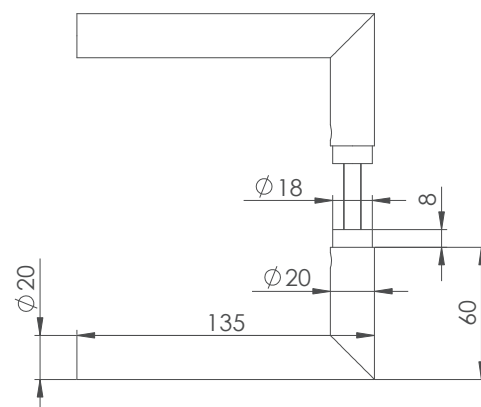

## 607W

- Maniglia sezione quadra. Quadro maniglia incluso.
- Manilla cuadrada. Cuadro manilla incluido.
- Square handle. Internal mechanism included.
- Viereckiger Drücker. Innenmechanismus eingeschlossen.
- Carré poignée. Mécanisme intérieur inclus.

## 608W

- Maniglia sezione tonda angolo quadro. Quadro maniglia incluso.
- Manilla cuadrada. Cuadro manilla incluido.
- Rounded handle in a square shape. Internal mechanism included.
- Gehrungsdrücker mit rundem Griff und Vierkantstift.
- Poignée à section ronde à angles carrés. Cadre de poignée inclus.

## 609W

- Maniglia sezione tonda angolo stondato. Quadro maniglia incluso.
- Manilla cuadrada. Cuadro manilla incluido.
- Rounded handle with rounded corner. Internal mechanism included.
- Rundformdrücker mit Vierkantstift.
- Poignée à section ronde à angles arrondis. Cadre de poignée inclus.