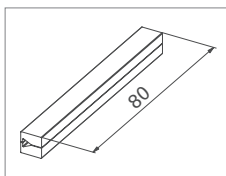

600E10

- Maniglia quadrata in alluminio.
- Manilla cuadrada en aluminio.
- Aluminium square lever handle.
- Viereckiger Drücker aus Aluminium.
- Poignée carrée en aluminium.

QUADRO MANIGLIA INCLUSO
CUADRO MANILLA INCLUIDO
INCLUDED LEVER HANDLE FIT
INKLUSIVE TÜRGRIFFSTIFT
CADRE CARRÉ INCLUS

601E10

- Maniglia ergonomica in alluminio.
- Manilla ergonómica en aluminio.
- Aluminium ergonomic lever handle.
- Ergonomischer Drücker aus Aluminium.
- Poignée ergonomique en aluminium.

QUADRO MANIGLIA INCLUSO
CUADRO MANILLA INCLUIDO
INCLUDED LEVER HANDLE FIT
INKLUSIVE TÜRGRIFFSTIFT
CADRE CARRÉ INCLUS

602E10

- Maniglia quadrata in zama.
- Manilla cuadrada en zama.
- Zamak square lever handle.
- Viereckiger Drücker aus Zamak.
- Poignée carrée en zamak.

QUADRO MANIGLIA INCLUSO
CUADRO MANILLA INCLUIDO
INCLUDED LEVER HANDLE FIT
INKLUSIVE TÜRGRIFFSTIFT
CADRE CARRÉ INCLUS