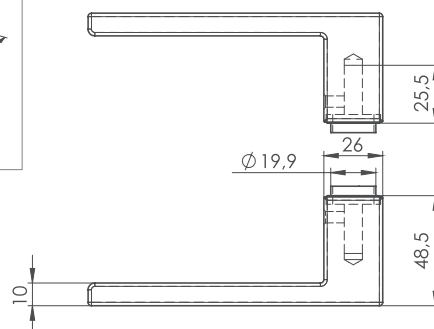

600E10

- Maniglia quadrata in alluminio.
- Manilla cuadrada en aluminio.
- Aluminium square lever handle.
- Viereckiger Drücker aus Aluminium.
- Poignée carrée en aluminium.

QUADRO MANIGLIA INCLUSO
CUADRO MANILLA INCLUIDO
INCLUDED LEVER HANDLE FIT
INKLUSIVE TÜRGRIFFSTIFT
CADRE CARRÉ INCLUS

601E10

- Maniglia ergonomica in alluminio.
- Manilla ergonómica en aluminio.
- Aluminium ergonomic lever handle.
- Ergonomischer Drücker aus Aluminium.
- Poignée ergonomique en aluminium.

QUADRO MANIGLIA INCLUSO
CUADRO MANILLA INCLUIDO
INCLUDED LEVER HANDLE FIT
INKLUSIVE TÜRGRIFFSTIFT
CADRE CARRÉ INCLUS

602E10

- Maniglia quadrata in zama.
- Manilla cuadrada en zama.
- Zamak square lever handle.
- Viereckiger Drücker aus Zamak.
- Poignée carrée en zamak.

QUADRO MANIGLIA INCLUSO
CUADRO MANILLA INCLUIDO
INCLUDED LEVER HANDLE FIT
INKLUSIVE TÜRGRIFFSTIFT
CADRE CARRÉ INCLUS