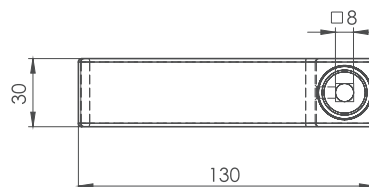

600E10

- Maniglia quadrata in alluminio.
- Manilla cuadrada en aluminio.
- Aluminium square lever handle.
- Viereckiger Drücker aus Aluminium.
- Poignée carrée en aluminium.

QUADRO MANIGLIA INCLUSO
CUADRO MANILLA INCLUIDO
INCLUDED LEVER HANDLE FIT
INKLUSIVE TÜRGRIFFSTIFT
CADRE CARRÉ INCLUS

601E10

- Maniglia ergonomica in alluminio.
- Manilla ergonómica en aluminio.
- Aluminium ergonomic lever handle.
- Ergonomischer Drücker aus Aluminium.
- Poignée ergonomique en aluminium.

QUADRO MANIGLIA INCLUSO
CUADRO MANILLA INCLUIDO
INCLUDED LEVER HANDLE FIT
INKLUSIVE TÜRGRIFFSTIFT
CADRE CARRÉ INCLUS

602E10

- Maniglia quadrata in zama.
- Manilla cuadrada en zama.
- Zamak square lever handle.
- Viereckiger Drücker aus Zamak.
- Poignée carrée en zamak.

QUADRO MANIGLIA INCLUSO
CUADRO MANILLA INCLUIDO
INCLUDED LEVER HANDLE FIT
INKLUSIVE TÜRGRIFFSTIFT
CADRE CARRÉ INCLUS