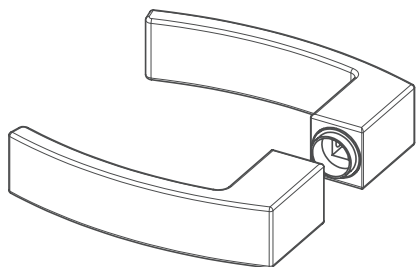

600E10

- Maniglia quadrata in alluminio.
- Manilla cuadrada en aluminio.
- Aluminium square lever handle.
- Viereckiger Drücker aus Aluminium.
- Poignée carrée en aluminium.

QUADRO MANIGLIA INCLUSO
CUADRO MANILLA INCLUIDO
INCLUDED LEVER HANDLE FIT
INKLUSIVE TÜRGRIFFSTIFT
CADRE CARRÉ INCLUS

601E10

- Maniglia ergonomica in alluminio.
- Manilla ergonómica en aluminio.
- Aluminium ergonomic lever handle.
- Ergonomischer Drücker aus Aluminium.
- Poignée ergonomique en aluminium.

QUADRO MANIGLIA INCLUSO
CUADRO MANILLA INCLUIDO
INCLUDED LEVER HANDLE FIT
INKLUSIVE TÜRGRIFFSTIFT
CADRE CARRÉ INCLUS

602E10

- Maniglia quadrata in zama.
- Manilla cuadrada en zama.
- Zamak square lever handle.
- Viereckiger Drücker aus Zamak.
- Poignée carrée en zamak.

QUADRO MANIGLIA INCLUSO
CUADRO MANILLA INCLUIDO
INCLUDED LEVER HANDLE FIT
INKLUSIVE TÜRGRIFFSTIFT
CADRE CARRÉ INCLUS