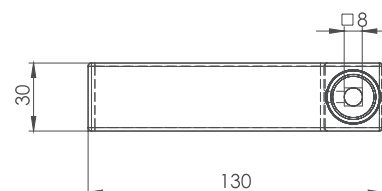

600E10

- Maniglia quadrata in alluminio.
- Manilla cuadrada en aluminio.
- Aluminium square lever handle.
- Viereckiger Drücker aus Aluminium.
- Poignée carrée en aluminium.

QUADRO MANIGLIA INCLUSO
CUADRO MANILLA INCLUIDO
INCLUDED LEVER HANDLE FIT
INKLUSIVE TÜRGRIFFSTIFT
CADRE CARRÉ INCLUS

601E10

- Maniglia ergonomica in alluminio.
- Manilla ergonómica en aluminio.
- Aluminium ergonomic lever handle.
- Ergonomischer Drücker aus Aluminium.
- Poignée ergonomique en aluminium.

QUADRO MANIGLIA INCLUSO
CUADRO MANILLA INCLUIDO
INCLUDED LEVER HANDLE FIT
INKLUSIVE TÜRGRIFFSTIFT
CADRE CARRÉ INCLUS

602E10

- Maniglia quadrata in zama.
- Manilla cuadrada en zama.
- Zamak square lever handle.
- Viereckiger Drücker aus Zamak.
- Poignée carrée en zamak.

QUADRO MANIGLIA INCLUSO
CUADRO MANILLA INCLUIDO
INCLUDED LEVER HANDLE FIT
INKLUSIVE TÜRGRIFFSTIFT
CADRE CARRÉ INCLUS