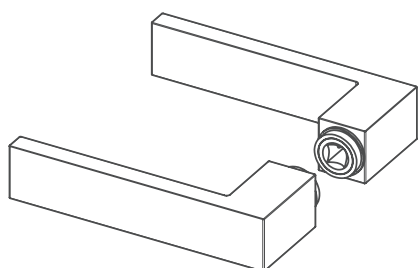

600E10

- Maniglia quadrata in alluminio.
- Manilla cuadrada en aluminio.
- Aluminium square lever handle.
- Viereckiger Drücker aus Aluminium.
- Poignée carrée en aluminium.

QUADRO MANIGLIA INCLUSO
CUADRO MANILLA INCLUIDO
INCLUDED LEVER HANDLE FIT
INKLUSIVE TÜRGRIFFSTIFT
CADRE CARRÉ INCLUS

601E10

- Maniglia ergonomica in alluminio.
- Manilla ergonómica en aluminio.
- Aluminium ergonomic lever handle.
- Ergonomischer Drücker aus Aluminium.
- Poignée ergonomique en aluminium.

QUADRO MANIGLIA INCLUSO
CUADRO MANILLA INCLUIDO
INCLUDED LEVER HANDLE FIT
INKLUSIVE TÜRGRIFFSTIFT
CADRE CARRÉ INCLUS

602E10

- Maniglia quadrata in zama.
- Manilla cuadrada en zama.
- Zamak square lever handle.
- Viereckiger Drücker aus Zamak.
- Poignée carrée en zamak.

QUADRO MANIGLIA INCLUSO
CUADRO MANILLA INCLUIDO
INCLUDED LEVER HANDLE FIT
INKLUSIVE TÜRGRIFFSTIFT
CADRE CARRÉ INCLUS