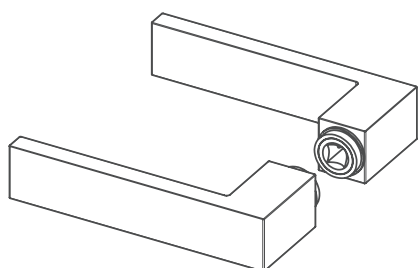

600E10

- Maniglia quadrata in alluminio.
- Manilla cuadrada en aluminio.
- Aluminium square lever handle.
- Viereckiger Drücker aus Aluminium.
- Poignée carrée en aluminium.

QUADRO MANIGLIA INCLUSO
CUADRO MANILLA INCLUIDO
INCLUDED LEVER HANDLE FIT
INKLUSIVE TÜRGRIFFFSTIFT
CADRE CARRÉ INCLUS

601E10

- Maniglia ergonomica in alluminio.
- Manilla ergonómica en aluminio.
- Aluminium ergonomic lever handle.
- Ergonomischer Drücker aus Aluminium.
- Poignée ergonomique en aluminium.

QUADRO MANIGLIA INCLUSO
CUADRO MANILLA INCLUIDO
INCLUDED LEVER HANDLE FIT
INKLUSIVE TÜRGRIFFFSTIFT
CADRE CARRÉ INCLUS

602E10

- Maniglia quadrata in zama.
- Manilla cuadrada en zama.
- Zamak square lever handle.
- Viereckiger Drücker aus Zamak.
- Poignée carrée en zamak.

QUADRO MANIGLIA INCLUSO
CUADRO MANILLA INCLUIDO
INCLUDED LEVER HANDLE FIT
INKLUSIVE TÜRGRIFFFSTIFT
CADRE CARRÉ INCLUS