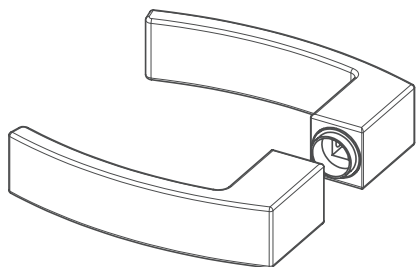

600E10

- Maniglia quadrata in alluminio.
- Manilla cuadrada en aluminio.
- Aluminium square lever handle.
- Viereckiger Drücker aus Aluminium.
- Poignée carrée en aluminium.

QUADRO MANIGLIA INCLUSO
CUADRO MANILLA INCLUIDO
INCLUDED LEVER HANDLE FIT
INKLUSIVE TÜRGRIFFFSTIFT
CADRE CARRÉ INCLUS

601E10

- Maniglia ergonomica in alluminio.
- Manilla ergonómica en aluminio.
- Aluminium ergonomic lever handle.
- Ergonomischer Drücker aus Aluminium.
- Poignée ergonomique en aluminium.

QUADRO MANIGLIA INCLUSO
CUADRO MANILLA INCLUIDO
INCLUDED LEVER HANDLE FIT
INKLUSIVE TÜRGRIFFFSTIFT
CADRE CARRÉ INCLUS

602E10

- Maniglia quadrata in zama.
- Manilla cuadrada en zama.
- Zamak square lever handle.
- Viereckiger Drücker aus Zamak.
- Poignée carrée en zamak.

QUADRO MANIGLIA INCLUSO
CUADRO MANILLA INCLUIDO
INCLUDED LEVER HANDLE FIT
INKLUSIVE TÜRGRIFFFSTIFT
CADRE CARRÉ INCLUS