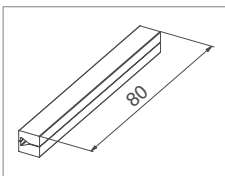

600E10

- Maniglia quadrata in alluminio.
- Manilla cuadrada en aluminio.
- Aluminium square lever handle.
- Viereckiger Drücker aus Aluminium.
- Poignée carrée en aluminium.

QUADRO MANIGLIA INCLUSO
CUADRO MANILLA INCLUIDO
INCLUDED LEVER HANDLE FIT
INKLUSIVE TÜRGRIFFFSTIFT
CADRE CARRÉ INCLUS

602E10

- Maniglia quadrata in zama.
- Manilla cuadrada en zama.
- Zamak square lever handle.
- Viereckiger Drücker aus Zamak.
- Poignée carrée en zamak.

QUADRO MANIGLIA INCLUSO
CUADRO MANILLA INCLUIDO
INCLUDED LEVER HANDLE FIT
INKLUSIVE TÜRGRIFFFSTIFT
CADRE CARRÉ INCLUS