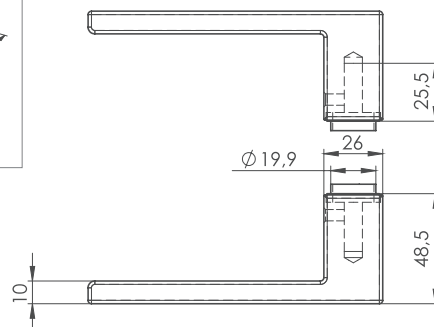

600E10

- Maniglia quadrata in alluminio.
- Manilla cuadrada en aluminio.
- Aluminium square lever handle.
- Viereckiger Drücker aus Aluminium.
- Poignée carrée en aluminium.

QUADRO MANIGLIA INCLUSO
CUADRO MANILLA INCLUIDO
INCLUDED LEVER HANDLE FIT
INKLUSIVE TÜRGRIFFFSTIFT
CADRE CARRÉ INCLUS

601E10

- Maniglia ergonomica in alluminio.
- Manilla ergonómica en aluminio.
- Aluminium ergonomic lever handle.
- Ergonomischer Drücker aus Aluminium.
- Poignée ergonomique en aluminium.

QUADRO MANIGLIA INCLUSO
CUADRO MANILLA INCLUIDO
INCLUDED LEVER HANDLE FIT
INKLUSIVE TÜRGRIFFFSTIFT
CADRE CARRÉ INCLUS

602E10

- Maniglia quadrata in zama.
- Manilla cuadrada en zama.
- Zamak square lever handle.
- Viereckiger Drücker aus Zamak.
- Poignée carrée en zamak.

QUADRO MANIGLIA INCLUSO
CUADRO MANILLA INCLUIDO
INCLUDED LEVER HANDLE FIT
INKLUSIVE TÜRGRIFFFSTIFT
CADRE CARRÉ INCLUS