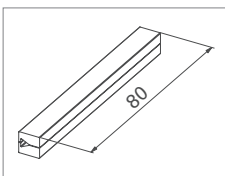

600E10

- Maniglia quadrata in alluminio.
- Manilla cuadrada en aluminio.
- Aluminium square lever handle.
- Viereckiger Drücker aus Aluminium.
- Poignée carrée en aluminium.

QUADRO MANIGLIA INCLUSO
CUADRO MANILLA INCLUIDO
INCLUDED LEVER HANDLE FIT
INKLUSIVE TÜRGRIFFFSTIFT
CADRE CARRÉ INCLUS

601E10

- Maniglia ergonomica in alluminio.
- Manilla ergonómica en aluminio.
- Aluminium ergonomic lever handle.
- Ergonomischer Drücker aus Aluminium.
- Poignée ergonomique en aluminium.

QUADRO MANIGLIA INCLUSO
CUADRO MANILLA INCLUIDO
INCLUDED LEVER HANDLE FIT
INKLUSIVE TÜRGRIFFFSTIFT
CADRE CARRÉ INCLUS

602E10

- Maniglia quadrata in zama.
- Manilla cuadrada en zama.
- Zamak square lever handle.
- Viereckiger Drücker aus Zamak.
- Poignée carrée en zamak.

QUADRO MANIGLIA INCLUSO
CUADRO MANILLA INCLUIDO
INCLUDED LEVER HANDLE FIT
INKLUSIVE TÜRGRIFFFSTIFT
CADRE CARRÉ INCLUS