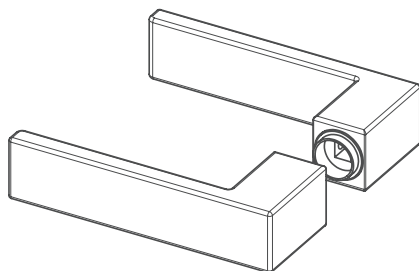

600E10

- Maniglia quadrata in alluminio.
- Manilla cuadrada en aluminio.
- Aluminium square lever handle.
- Viereckiger Drücker aus Aluminium.
- Poignée carrée en aluminium.

QUADRO MANIGLIA INCLUSO
CUADRO MANILLA INCLUIDO
INCLUDED LEVER HANDLE FIT
INKLUSIVE TÜRGRIFFFSTIFT
CADRE CARRÉ INCLUS

601E10

- Maniglia ergonomica in alluminio.
- Manilla ergonómica en aluminio.
- Aluminium ergonomic lever handle.
- Ergonomischer Drücker aus Aluminium.
- Poignée ergonomique en aluminium.

QUADRO MANIGLIA INCLUSO
CUADRO MANILLA INCLUIDO
INCLUDED LEVER HANDLE FIT
INKLUSIVE TÜRGRIFFFSTIFT
CADRE CARRÉ INCLUS

602E10

- Maniglia quadrata in zama.
- Manilla cuadrada en zama.
- Zamak square lever handle.
- Viereckiger Drücker aus Zamak.
- Poignée carrée en zamak.

QUADRO MANIGLIA INCLUSO
CUADRO MANILLA INCLUIDO
INCLUDED LEVER HANDLE FIT
INKLUSIVE TÜRGRIFFFSTIFT
CADRE CARRÉ INCLUS