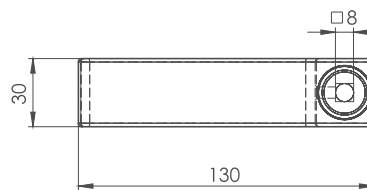

600E10

- Maniglia quadrata in alluminio.
- Manilla cuadrada en aluminio.
- Aluminium square lever handle.
- Viereckiger Drücker aus Aluminium.
- Poignée carrée en aluminium.

QUADRO MANIGLIA INCLUSO
CUADRO MANILLA INCLUIDO
INCLUDED LEVER HANDLE FIT
INKLUSIVE TÜRGRIFFFSTIFT
CADRE CARRÉ INCLUS

601E10

- Maniglia ergonomica in alluminio.
- Manilla ergonómica en aluminio.
- Aluminium ergonomic lever handle.
- Ergonomischer Drücker aus Aluminium.
- Poignée ergonomique en aluminium.

QUADRO MANIGLIA INCLUSO
CUADRO MANILLA INCLUIDO
INCLUDED LEVER HANDLE FIT
INKLUSIVE TÜRGRIFFFSTIFT
CADRE CARRÉ INCLUS

602E10

- Maniglia quadrata in zama.
- Manilla cuadrada en zama.
- Zamak square lever handle.
- Viereckiger Drücker aus Zamak.
- Poignée carrée en zamak.

QUADRO MANIGLIA INCLUSO
CUADRO MANILLA INCLUIDO
INCLUDED LEVER HANDLE FIT
INKLUSIVE TÜRGRIFFFSTIFT
CADRE CARRÉ INCLUS