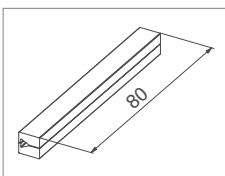

601E10

- Maniglia ergonomica in alluminio.
- Manilla ergonómica en aluminio.
- Aluminium ergonomic lever handle.
- Ergonomischer Drücker aus Aluminium.
- Poignée ergonomique en aluminium.

QUADRO MANIGLIA INCLUSO
CUADRO MANILLA INCLUIDO
INCLUDED LEVER HANDLE FIT
INKLUSIVE TÜRGRIFFFSTIFT
CADRE CARRÉ INCLUS