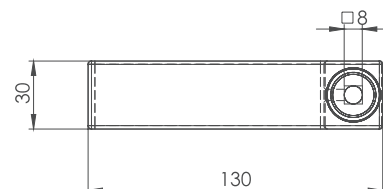

600E10

- Maniglia quadrata in alluminio.
- Manilla cuadrada en aluminio.
- Aluminium square lever handle.
- Viereckiger Drücker aus Aluminium.
- Poignée carrée en aluminium.

QUADRO MANIGLIA INCLUSO
CUADRO MANILLA INCLUIDO
INCLUDED LEVER HANDLE FIT
INKLUSIVE TÜRGRIFFFSTIFT
CADRE CARRÉ INCLUS

601E10

- Maniglia ergonomica in alluminio.
- Manilla ergonómica en aluminio.
- Aluminium ergonomic lever handle.
- Ergonomischer Drücker aus Aluminium.
- Poignée ergonomique en aluminium.

QUADRO MANIGLIA INCLUSO
CUADRO MANILLA INCLUIDO
INCLUDED LEVER HANDLE FIT
INKLUSIVE TÜRGRIFFFSTIFT
CADRE CARRÉ INCLUS

602E10

- Maniglia quadrata in zama.
- Manilla cuadrada en zama.
- Zamak square lever handle.
- Viereckiger Drücker aus Zamak.
- Poignée carrée en zamak.

QUADRO MANIGLIA INCLUSO
CUADRO MANILLA INCLUIDO
INCLUDED LEVER HANDLE FIT
INKLUSIVE TÜRGRIFFFSTIFT
CADRE CARRÉ INCLUS