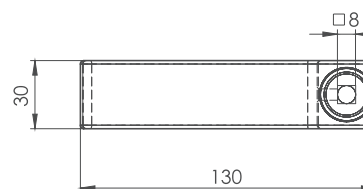

600E10

- Maniglia quadrata in alluminio.
- Manilla cuadrada en aluminio.
- Aluminium square lever handle.
- Viereckiger Drücker aus Aluminium.
- Poignée carrée en aluminium.

QUADRO MANIGLIA INCLUSO
CUADRO MANILLA INCLUIDO
INCLUDED LEVER HANDLE FIT
INKLUSIVE TÜRGRIFFSTIFT
CADRE CARRÉ INCLUS

601E10

- Maniglia ergonomica in alluminio.
- Manilla ergonómica en aluminio.
- Aluminium ergonomic lever handle.
- Ergonomischer Drücker aus Aluminium.
- Poignée ergonomique en aluminium.

QUADRO MANIGLIA INCLUSO
CUADRO MANILLA INCLUIDO
INCLUDED LEVER HANDLE FIT
INKLUSIVE TÜRGRIFFSTIFT
CADRE CARRÉ INCLUS

602E10

- Maniglia quadrata in zama.
- Manilla cuadrada en zama.
- Zamak square lever handle.
- Viereckiger Drücker aus Zamak.
- Poignée carrée en zamak.

QUADRO MANIGLIA INCLUSO
CUADRO MANILLA INCLUIDO
INCLUDED LEVER HANDLE FIT
INKLUSIVE TÜRGRIFFSTIFT
CADRE CARRÉ INCLUS