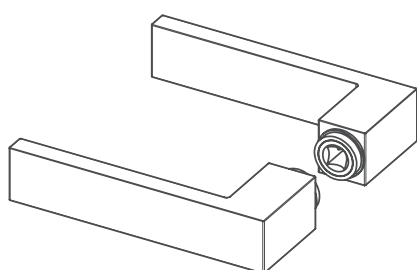

600E10

- Maniglia quadrata in alluminio.
- Manilla cuadrada en aluminio.
- Aluminium square lever handle.
- Viereckiger Drücker aus Aluminium.
- Poignée carrée en aluminium.

QUADRO MANIGLIA INCLUSO
CUADRO MANILLA INCLUIDO
INCLUDED LEVER HANDLE FIT
INKLUSIVE TÜRGRIFFSTIFT
CADRE CARRÉ INCLUS

601E10

- Maniglia ergonomica in alluminio.
- Manilla ergonómica en aluminio.
- Aluminium ergonomic lever handle.
- Ergonomischer Drücker aus Aluminium.
- Poignée ergonomique en aluminium.

QUADRO MANIGLIA INCLUSO
CUADRO MANILLA INCLUIDO
INCLUDED LEVER HANDLE FIT
INKLUSIVE TÜRGRIFFSTIFT
CADRE CARRÉ INCLUS

602E10

- Maniglia quadrata in zama.
- Manilla cuadrada en zama.
- Zamak square lever handle.
- Viereckiger Drücker aus Zamak.
- Poignée carrée en zamak.

QUADRO MANIGLIA INCLUSO
CUADRO MANILLA INCLUIDO
INCLUDED LEVER HANDLE FIT
INKLUSIVE TÜRGRIFFSTIFT
CADRE CARRÉ INCLUS