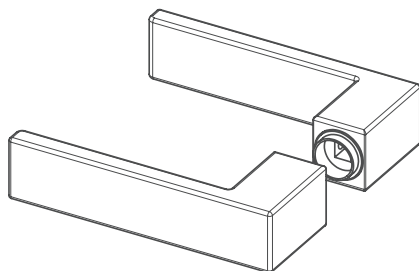

600E10

- Maniglia quadrata in alluminio.
- Manilla cuadrada en aluminio.
- Aluminium square lever handle.
- Viereckiger Drücker aus Aluminium.
- Poignée carrée en aluminium.

QUADRO MANIGLIA INCLUSO
CUADRO MANILLA INCLUIDO
INCLUDED LEVER HANDLE FIT
INKLUSIVE TÜRGRIFFSTIFT
CADRE CARRÉ INCLUS

601E10

- Maniglia ergonomica in alluminio.
- Manilla ergonómica en aluminio.
- Aluminium ergonomic lever handle.
- Ergonomischer Drücker aus Aluminium.
- Poignée ergonomique en aluminium.

QUADRO MANIGLIA INCLUSO
CUADRO MANILLA INCLUIDO
INCLUDED LEVER HANDLE FIT
INKLUSIVE TÜRGRIFFSTIFT
CADRE CARRÉ INCLUS

602E10

- Maniglia quadrata in zama.
- Manilla cuadrada en zama.
- Zamak square lever handle.
- Viereckiger Drücker aus Zamak.
- Poignée carrée en zamak.

QUADRO MANIGLIA INCLUSO
CUADRO MANILLA INCLUIDO
INCLUDED LEVER HANDLE FIT
INKLUSIVE TÜRGRIFFSTIFT
CADRE CARRÉ INCLUS