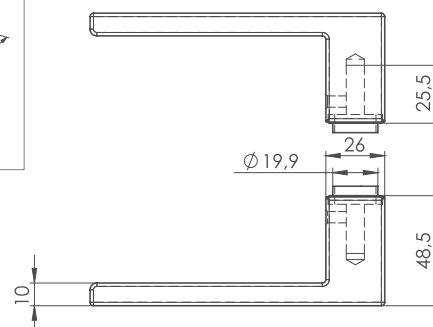

600E10

- Maniglia quadrata in alluminio.
- Manilla cuadrada en aluminio.
- Aluminium square lever handle.
- Viereckiger Drücker aus Aluminium.
- Poignée carrée en aluminium.

QUADRO MANIGLIA INCLUSO
CUADRO MANILLA INCLUIDO
INCLUDED LEVER HANDLE FIT
INKLUSIVE TÜRGRIFFSTIFT
CADRE CARRÉ INCLUS

601E10

- Maniglia ergonomica in alluminio.
- Manilla ergonómica en aluminio.
- Aluminium ergonomic lever handle.
- Ergonomischer Drücker aus Aluminium.
- Poignée ergonomique en aluminium.

QUADRO MANIGLIA INCLUSO
CUADRO MANILLA INCLUIDO
INCLUDED LEVER HANDLE FIT
INKLUSIVE TÜRGRIFFSTIFT
CADRE CARRÉ INCLUS

602E10

- Maniglia quadrata in zama.
- Manilla cuadrada en zama.
- Zamak square lever handle.
- Viereckiger Drücker aus Zamak.
- Poignée carrée en zamak.

QUADRO MANIGLIA INCLUSO
CUADRO MANILLA INCLUIDO
INCLUDED LEVER HANDLE FIT
INKLUSIVE TÜRGRIFFSTIFT
CADRE CARRÉ INCLUS