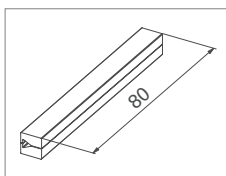

600E10

- Maniglia quadrata in alluminio.
- Manilla cuadrada en aluminio.
- Aluminium square lever handle.
- Viereckiger Drücker aus Aluminium.
- Poignée carrée en aluminium.

QUADRO MANIGLIA INCLUSO
CUADRO MANILLA INCLUIDO
INCLUDED LEVER HANDLE FIT
INKLUSIVE TÜRGRIFFSTIFT
CADRE CARRÉ INCLUS

602E10

- Maniglia quadrata in zama.
- Manilla cuadrada en zama.
- Zamak square lever handle.
- Viereckiger Drücker aus Zamak.
- Poignée carrée en zamak.

QUADRO MANIGLIA INCLUSO
CUADRO MANILLA INCLUIDO
INCLUDED LEVER HANDLE FIT
INKLUSIVE TÜRGRIFFSTIFT
CADRE CARRÉ INCLUS