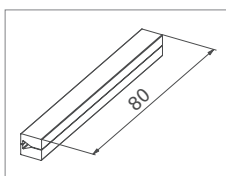

600E10

- Maniglia quadrata in alluminio.
- Manilla cuadrada en aluminio.
- Aluminium square lever handle.
- Viereckiger Drücker aus Aluminium.
- Poignée carrée en aluminium.

QUADRO MANIGLIA INCLUSO
CUADRO MANILLA INCLUIDO
INCLUDED LEVER HANDLE FIT
INKLUSIVE TÜRGRIFFSTIFT
CADRE CARRÉ INCLUS

601E10

- Maniglia ergonomica in alluminio.
- Manilla ergonómica en aluminio.
- Aluminium ergonomic lever handle.
- Ergonomischer Drücker aus Aluminium.
- Poignée ergonomique en aluminium.

QUADRO MANIGLIA INCLUSO
CUADRO MANILLA INCLUIDO
INCLUDED LEVER HANDLE FIT
INKLUSIVE TÜRGRIFFSTIFT
CADRE CARRÉ INCLUS

602E10

- Maniglia quadrata in zama.
- Manilla cuadrada en zama.
- Zamak square lever handle.
- Viereckiger Drücker aus Zamak.
- Poignée carrée en zamak.

QUADRO MANIGLIA INCLUSO
CUADRO MANILLA INCLUIDO
INCLUDED LEVER HANDLE FIT
INKLUSIVE TÜRGRIFFSTIFT
CADRE CARRÉ INCLUS