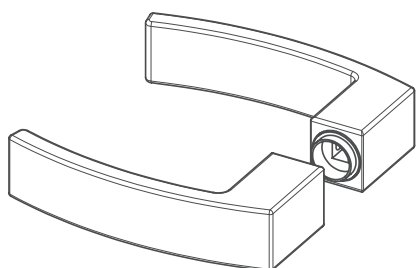

600E10

- Maniglia quadrata in alluminio.
- Manilla cuadrada en aluminio.
- Aluminium square lever handle.
- Viereckiger Drücker aus Aluminium.
- Poignée carrée en aluminium.

QUADRO MANIGLIA INCLUSO
CUADRO MANILLA INCLUIDO
INCLUDED LEVER HANDLE FIT
INKLUSIVE TÜRGRIFFSTIFT
CADRE CARRÉ INCLUS

601E10

- Maniglia ergonomica in alluminio.
- Manilla ergonómica en aluminio.
- Aluminium ergonomic lever handle.
- Ergonomischer Drücker aus Aluminium.
- Poignée ergonomique en aluminium.

QUADRO MANIGLIA INCLUSO
CUADRO MANILLA INCLUIDO
INCLUDED LEVER HANDLE FIT
INKLUSIVE TÜRGRIFFSTIFT
CADRE CARRÉ INCLUS

602E10

- Maniglia quadrata in zama.
- Manilla cuadrada en zama.
- Zamak square lever handle.
- Viereckiger Drücker aus Zamak.
- Poignée carrée en zamak.

QUADRO MANIGLIA INCLUSO
CUADRO MANILLA INCLUIDO
INCLUDED LEVER HANDLE FIT
INKLUSIVE TÜRGRIFFSTIFT
CADRE CARRÉ INCLUS