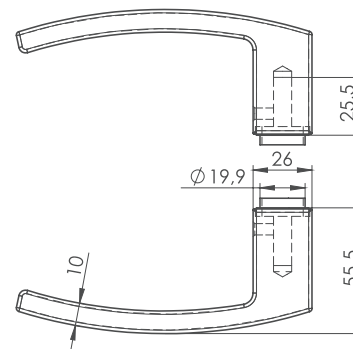

600E10

- Maniglia quadrata in alluminio.
- Manilla cuadrada en aluminio.
- Aluminium square lever handle.
- Viereckiger Drücker aus Aluminium.
- Poignée carrée en aluminium.

QUADRO MANIGLIA INCLUSO
CUADRO MANILLA INCLUIDO
INCLUDED LEVER HANDLE FIT
INKLUSIVE TÜRGRIFFSTIFT
CADRE CARRÉ INCLUS

601E10

- Maniglia ergonomica in alluminio.
- Manilla ergonómica en aluminio.
- Aluminium ergonomic lever handle.
- Ergonomischer Drücker aus Aluminium.
- Poignée ergonomique en aluminium.

QUADRO MANIGLIA INCLUSO
CUADRO MANILLA INCLUIDO
INCLUDED LEVER HANDLE FIT
INKLUSIVE TÜRGRIFFSTIFT
CADRE CARRÉ INCLUS

602E10

- Maniglia quadrata in zama.
- Manilla cuadrada en zama.
- Zamak square lever handle.
- Viereckiger Drücker aus Zamak.
- Poignée carrée en zamak.

QUADRO MANIGLIA INCLUSO
CUADRO MANILLA INCLUIDO
INCLUDED LEVER HANDLE FIT
INKLUSIVE TÜRGRIFFSTIFT
CADRE CARRÉ INCLUS