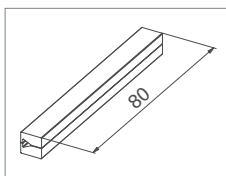

601E10

- Maniglia ergonomica in alluminio.
- Manilla ergonómica en aluminio.
- Aluminium ergonomic lever handle.
- Ergonomischer Drücker aus Aluminium.
- Poignée ergonomique en aluminium.

QUADRO MANIGLIA INCLUSO
CUADRO MANILLA INCLUIDO
INCLUDED LEVER HANDLE FIT
INKLUSIVE TÜRGRIFFSTIFT
CADRE CARRÉ INCLUS