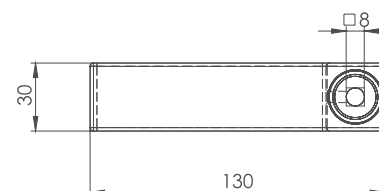

600E10

- Maniglia quadrata in alluminio.
- Manilla cuadrada en aluminio.
- Aluminium square lever handle.
- Viereckiger Drücker aus Aluminium.
- Poignée carrée en aluminium.

QUADRO MANIGLIA INCLUSO
CUADRO MANILLA INCLUIDO
INCLUDED LEVER HANDLE FIT
INKLUSIVE TÜRGRIFFSTIFT
CADRE CARRÉ INCLUS

601E10

- Maniglia ergonomica in alluminio.
- Manilla ergonómica en aluminio.
- Aluminium ergonomic lever handle.
- Ergonomischer Drücker aus Aluminium.
- Poignée ergonomique en aluminium.

QUADRO MANIGLIA INCLUSO
CUADRO MANILLA INCLUIDO
INCLUDED LEVER HANDLE FIT
INKLUSIVE TÜRGRIFFSTIFT
CADRE CARRÉ INCLUS

602E10

- Maniglia quadrata in zama.
- Manilla cuadrada en zama.
- Zamak square lever handle.
- Viereckiger Drücker aus Zamak.
- Poignée carrée en zamak.

QUADRO MANIGLIA INCLUSO
CUADRO MANILLA INCLUIDO
INCLUDED LEVER HANDLE FIT
INKLUSIVE TÜRGRIFFSTIFT
CADRE CARRÉ INCLUS