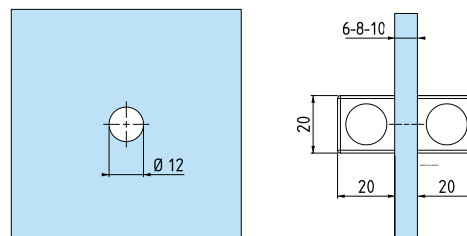

## 5400

- Coppia pomoli. Diametro 25mm.
- Juego de pomos. Diámetro 25mm.
- Pair of door knobs. Diameter 25mm.
- Paar Duschtürkнопfe. Durchmesser 25mm.
- *Poignée double. Diamètre 25mm.*

## 5Q12

- Coppia pomoli 20x20 mm.
- Juego de pomos 20x20 mm.
- Pair of door knobs 20x20 mm.
- Paar Türkнопfe 20x20 mm.
- *Poignée double 20x20 mm.*

## 5401

- Coppia pomoli. Diametro 48mm.
- Juego de pomos. Diámetro 48mm.
- Pair of door knobs. Diameter 48mm.
- Paar Duschtürkнопfe. Durchmesser 48mm.
- *Poignée double. Diamètre 48mm.*

## 5410

- Coppia pomoli. Diametro 48mm.
- Juego de pomos. Diámetro 48mm.
- Pair of door knobs. Diameter 48mm.
- Paar Duschtürkнопfe. Durchmesser 48mm.
- *Poignée double. Diamètre 48mm.*