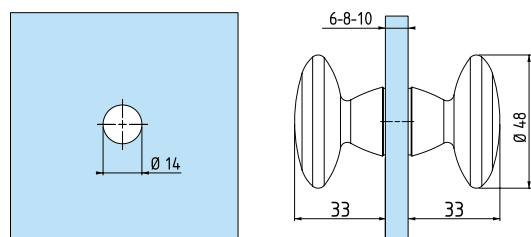

## 5400

- Coppia pomoli. Diametro 25mm.
- Juego de pomos. Diámetro 25mm.
- Pair of door knobs. Diameter 25mm.
- Paar Duschtürkнопfe. Durchmesser 25mm.
- *Poignée double. Diamètre 25mm.*

## 5Q12

- Coppia pomoli 20x20 mm.
- Juego de pomos 20x20 mm.
- Pair of door knobs 20x20 mm.
- Paar Türkнопfe 20x20 mm.
- *Poignée double 20x20 mm.*

## 5401

- Coppia pomoli. Diametro 48mm.
- Juego de pomos. Diámetro 48mm.
- Pair of door knobs. Diameter 48mm.
- Paar Duschtürkнопfe. Durchmesser 48mm.
- *Poignée double. Diamètre 48mm.*

## 5410

- Coppia pomoli. Diametro 48mm.
- Juego de pomos. Diámetro 48mm.
- Pair of door knobs. Diameter 48mm.
- Paar Duschtürkнопfe. Durchmesser 48mm.
- *Poignée double. Diamètre 48mm.*