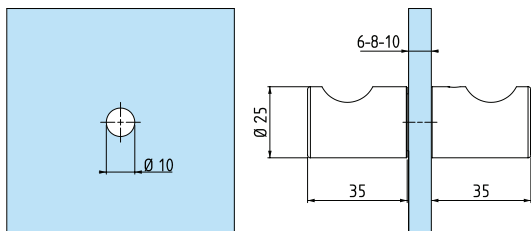

## 5400

- Coppia pomoli. Diametro 25mm.
- Juego de pomos. Diámetro 25mm.
- Pair of door knobs. Diameter 25mm.
- Paar Duschtürkнопfe. Durchmesser 25mm.
- *Poignée double. Diamètre 25mm.*

## 5Q12

- Coppia pomoli 20x20 mm.
- Juego de pomos 20x20 mm.
- Pair of door knobs 20x20 mm.
- Paar Türkнопfe 20x20 mm.
- *Poignée double 20x20 mm.*

## 5401

- Coppia pomoli. Diametro 48mm.
- Juego de pomos. Diámetro 48mm.
- Pair of door knobs. Diameter 48mm.
- Paar Duschtürkнопfe. Durchmesser 48mm.
- *Poignée double. Diamètre 48mm.*

## 5410

- Coppia pomoli. Diametro 48mm.
- Juego de pomos. Diámetro 48mm.
- Pair of door knobs. Diameter 48mm.
- Paar Duschtürkнопfe. Durchmesser 48mm.
- *Poignée double. Diamètre 48mm.*