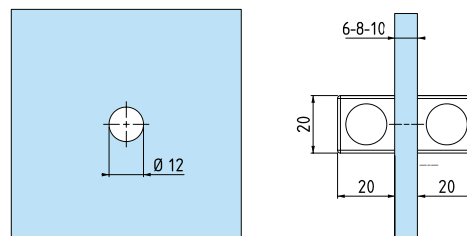

5400

- Coppia pomoli. Diametro 25mm.
- Juego de pomos. Diámetro 25mm.
- Pair of door knobs. Diameter 25mm.
- Paar Duschtürkнопfe. Durchmesser 25mm.
- *Poignée double. Diamètre 25mm.*

5Q12

- Coppia pomoli 20x20 mm.
- Juego de pomos 20x20 mm.
- Pair of door knobs 20x20 mm.
- Paar Türkнопfe 20x20 mm.
- *Poignée double 20x20 mm.*

5401

- Coppia pomoli. Diametro 48mm.
- Juego de pomos. Diámetro 48mm.
- Pair of door knobs. Diameter 48mm.
- Paar Duschtürkнопfe. Durchmesser 48mm.
- *Poignée double. Diamètre 48mm.*

5410

- Coppia pomoli. Diametro 48mm.
- Juego de pomos. Diámetro 48mm.
- Pair of door knobs. Diameter 48mm.
- Paar Duschtürkнопfe. Durchmesser 48mm.
- *Poignée double. Diamètre 48mm.*