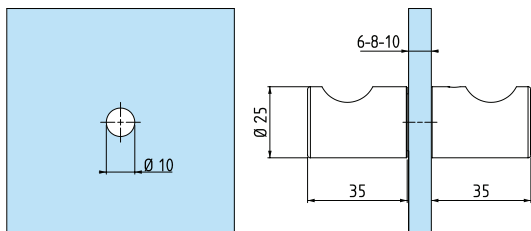

5400

- Coppia pomoli. Diametro 25mm.
- Juego de pomos. Diámetro 25mm.
- Pair of door knobs. Diameter 25mm.
- Paar Duschtürkнопfe. Durchmesser 25mm.
- *Poignée double. Diamètre 25mm.*

5Q12

- Coppia pomoli 20x20 mm.
- Juego de pomos 20x20 mm.
- Pair of door knobs 20x20 mm.
- Paar Türkнопfe 20x20 mm.
- *Poignée double 20x20 mm.*

5401

- Coppia pomoli. Diametro 48mm.
- Juego de pomos. Diámetro 48mm.
- Pair of door knobs. Diameter 48mm.
- Paar Duschtürkнопfe. Durchmesser 48mm.
- *Poignée double. Diamètre 48mm.*

5410

- Coppia pomoli. Diametro 48mm.
- Juego de pomos. Diámetro 48mm.
- Pair of door knobs. Diameter 48mm.
- Paar Duschtürkнопfe. Durchmesser 48mm.
- *Poignée double. Diamètre 48mm.*