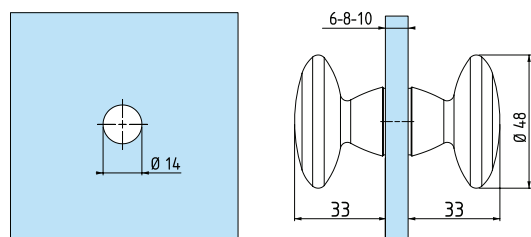

5400

- Coppia pomoli. Diametro 25mm.
- Juego de pomos. Diámetro 25mm.
- Pair of door knobs. Diameter 25mm.
- Paar Duschtürkнопfe. Durchmesser 25mm.
- *Poignée double. Diamètre 25mm.*

5Q12

- Coppia pomoli 20x20 mm.
- Juego de pomos 20x20 mm.
- Pair of door knobs 20x20 mm.
- Paar Türkнопfe 20x20 mm.
- *Poignée double 20x20 mm.*

5401

- Coppia pomoli. Diametro 48mm.
- Juego de pomos. Diámetro 48mm.
- Pair of door knobs. Diameter 48mm.
- Paar Duschtürkнопfe. Durchmesser 48mm.
- *Poignée double. Diamètre 48mm.*

5410

- Coppia pomoli. Diametro 48mm.
- Juego de pomos. Diámetro 48mm.
- Pair of door knobs. Diameter 48mm.
- Paar Duschtürkнопfe. Durchmesser 48mm.
- *Poignée double. Diamètre 48mm.*