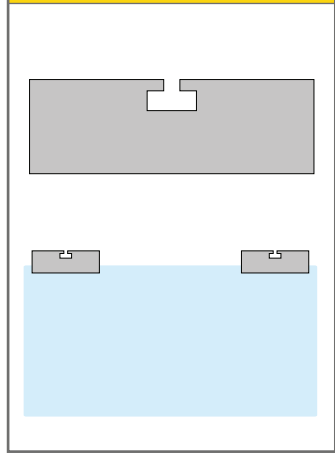

B905 + BS10 STANDARD