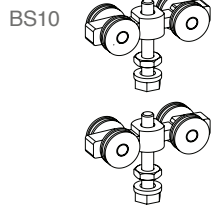

2 x BS00

1 x BS40