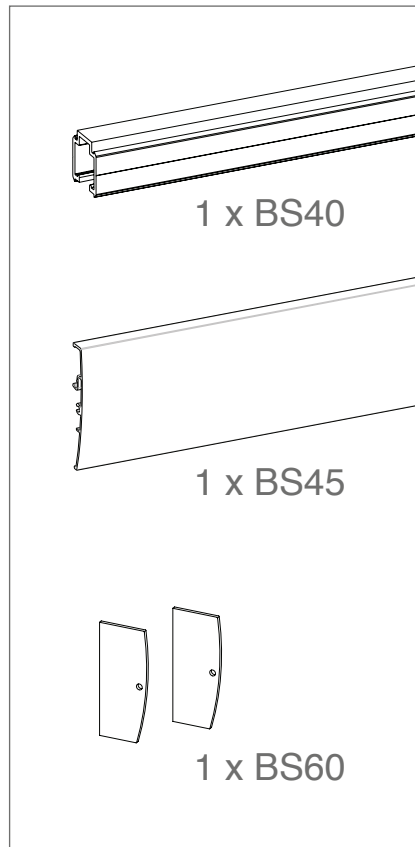

1 x BS60

1000mm

75kg

**B905 + BS10  
 STANDARD**

1000 ÷  
 1200mm

120kg

**B905 + BS10  
 + OPTIONAL**

>1200mm

>120kg

**+N B905 + BS10  
 + OPTIONAL**

# Slak SYSTEM

- Kit scorrevole "Slak" a due ante - fissaggio su muro.
- Kit "Slak" para dos puertas - fijación en la pared.
- Two-leaves "Slak" sliding doors kit – wall mount.
- Set Schiebetüren "Slak" mit zwei Flügeln - Befestigung an der Wand.
- Kit coulissant "Slak" 1 vantail - fixation sur mur + fixé dans le verre.

**OPTIONAL**  
 Foro vetro Ø 10  
 Hoje en el vidrio Ø 10  
 Glass hole Ø 10  
 Glasbohrung Ø 10  
 Perçage Ø 10

**B905 + BS10  
 STANDARD**

**B905 + BS10  
 + OPTIONAL**

**+N B905 + BS10  
 + OPTIONAL**