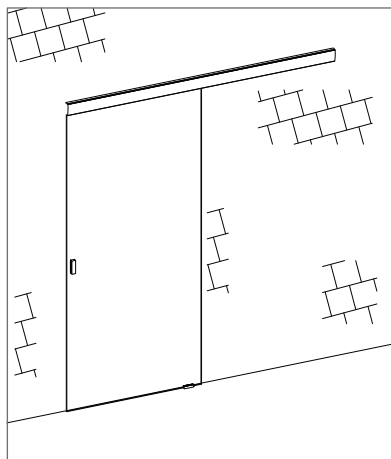

# Slak SYSTEM

- Kit scorrevole "Slak" ad un anta -fissaggio su muro.
- Kit "Slak" para una puerta - fijación en la pared.
- One-leaf "Slak" sliding door kit – wall mount.
- Set Schiebetüren "Slak" mit einem Flügel - Befestigung an der Wand.
- Kit coulissant "Slak" 2 vantaux - fixation sur mur.

**OPTIONAL**  
 Foro vetro Ø 10  
 Hoje en el vidrio Ø 10  
 Glass hole Ø 10  
 Glasbohrung Ø 10  
 Percage Ø 10

1 x BS00

B905

BS10

BS30

BN50

1 x BS40

1 x BS45