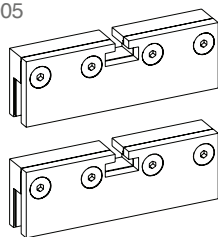

# Slak SYSTEM

- Kit scorrevole "Slak" ad un anta -fissaggio su muro.
- Kit "Slak" para una puerta - fijación en la pared.
- One-leaf "Slak" sliding door kit – wall mount.
- Set Schiebetüren "Slak" mit einem Flügel - Befestigung an der Wand.
- Kit coulissant "Slak" 2 vantaux - fixation sur mur.

**OPTIONAL**  
 Foro vetro Ø 10  
 Hoje en el vidrio Ø 10  
 Glass hole Ø 10  
 Glasbohrung Ø 10  
 Percage Ø 10

1 x BS00

B905

BS10

BS30

BN50

1 x BS40

1 x BS45

1 x BS60

1000mm

75kg

**B905 + BS10  
 STANDARD**

1000 ÷  
 1200mm

120kg

**B905 + BS10  
 + OPTIONAL**

>1200mm