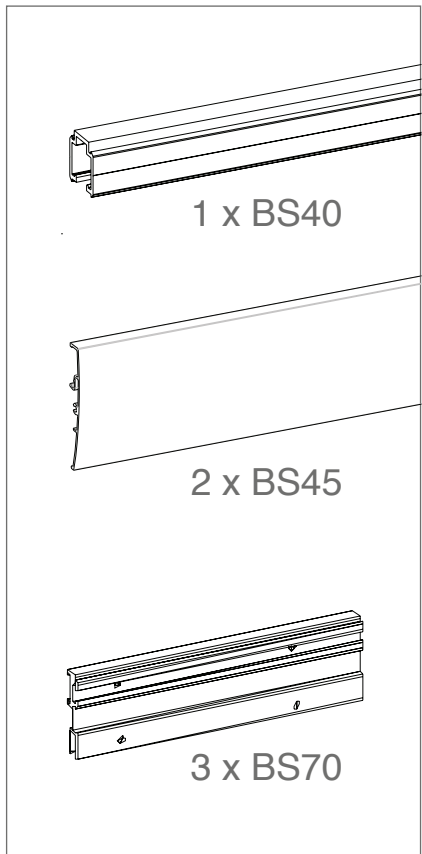

**OPTIONAL**  
 Foro vetro Ø 10  
 Hoje en el vidrio Ø 10  
 Glass hole Ø 10  
 Glasbohrung Ø 10  
 Perçage Ø 10

**B905 + BS10  
 STANDARD**

**B905 + BS10  
 + OPTIONAL**

**+N B905 + BS10  
 + OPTIONAL**

# Slak SYSTEM

- Kit scorrevole “Slak” ad un anta -fissaggio su muro + fisso in vetro.
- Kit “Slak” para una puerta - fijación en la pared y vidrio fijo.
- One-leaf “Slak” sliding door kit – wall mount + one fixed glass.
- Set Schiebetüren “Slak” mit einem Flügel - Befestigung an der Wand + einen Sitenteil.
- Kit coulissant “Slak” 2 vantaux - fixation sur mur + fixation dans le verre.

**OPTIONAL**  
 Foro vetro Ø 10  
 Hoje en el vidrio Ø 10  
 Glass hole Ø 10  
 Glasbohrung Ø 10  
 Perçage Ø 10

+