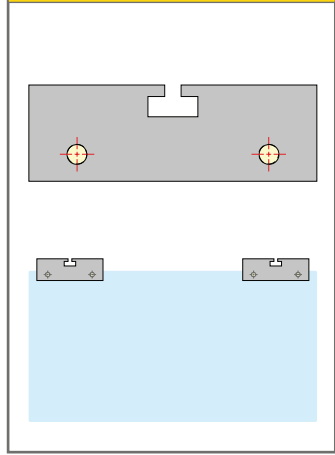

B905 + BS10 + OPTIONAL