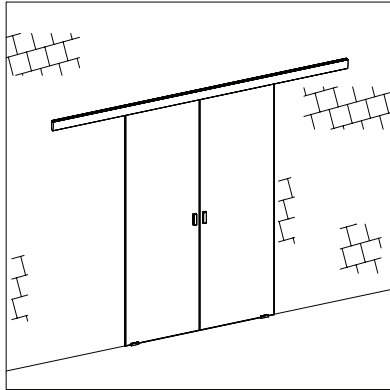

# Slak SYSTEM

- Kit scorrevole "Slak" ad un anta -fissaggio su muro.
- Kit "Slak" para una puerta - fijación en la pared.
- One-leaf "Slak" sliding door kit – wall mount.
- Set Schiebetüren "Slak" mit einem Flügel - Befestigung an der Wand.
- Kit coulissant "Slak" 2 vantaux - fixation sur mur.

**OPTIONAL**  
 Foro vetro Ø 10  
 Hoje en el vidrio Ø 10  
 Glass hole Ø 10  
 Glasbohrung Ø 10  
 Percage Ø 10

1 x BS00

B905

BS10

BS30

BN50

1 x BS40

1 x BS45

1 x BS60

1000mm

75kg

**B905 + BS10  
 STANDARD**

1000 ÷  
 1200mm

120kg

**B905 + BS10  
 + OPTIONAL**

>1200mm

# Slak SYSTEM

- Kit scorrevole "Slak" a due ante - fissaggio su muro.
- Kit "Slak" para dos puertas - fijación en la pared.
- Two-leaves "Slak" sliding doors kit – wall mount.
- Set Schiebetüren "Slak" mit zwei Flügeln - Befestigung an der Wand.
- Kit coulissant "Slak" 1 vantail - fixation sur mur + fixé dans le verre.