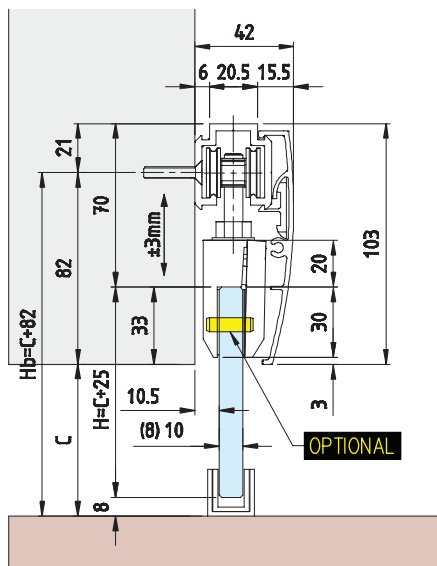

**OPTIONAL**  
 Foro vetro Ø 10  
 Hoje en el vidrio Ø 10  
 Glass hole Ø 10  
 Glasbohrung Ø 10  
 Percage Ø 10

1 x BS00

B905

BS10

BS30

BN50

1 x BS40

1 x BS45

1 x BS60

1000mm

75kg

**B905 + BS10  
 STANDARD**

1000 ÷  
 1200mm

120kg

**B905 + BS10  
 + OPTIONAL**

>1200mm