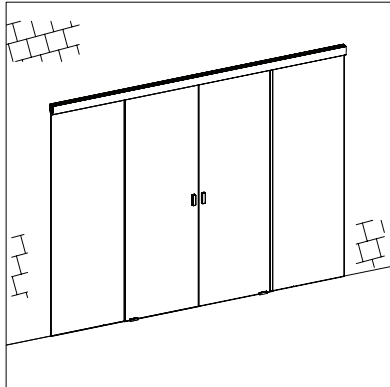

Slak SYSTEM

- Kit scorrevole "Slak" a due ante - fissaggio su muro + 2 fissi in vetro.
- Kit "Slak" para una puerta - fijación en la pared y dos fijos en vidrio.
- Two-leaves "Slak" sliding door kit – wall mount + 2 fixed glasses.
- Set Schiebetüren "Slak" mit zwei Flügeln - Befestigung an der Wand + 2 Seitenteile.
- Kit coulissant "Slak" 2 vantaux - fixation sur mur + fixation dans le verre.

OPTIONAL
Foro vetro Ø 10
Hoje en el vidrio Ø 10
Glass hole Ø 10
Glasbohrung Ø 10
Perçage Ø 10