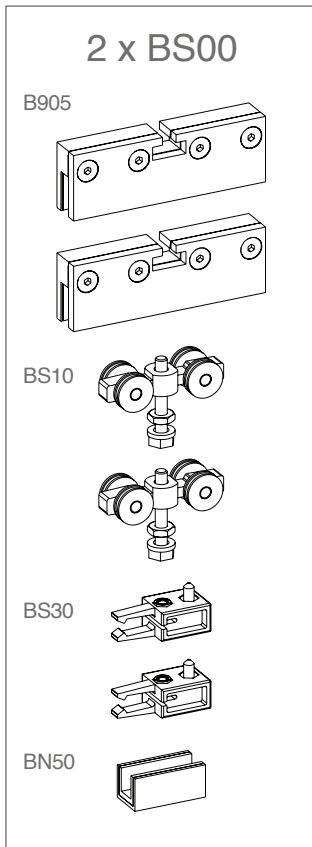

**B905 + BS10
STANDARD**

**B905 + BS10
+ OPTIONAL**

**+N B905 + BS10
+ OPTIONAL**