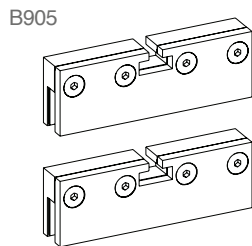

2 x BS00

1 x BS40