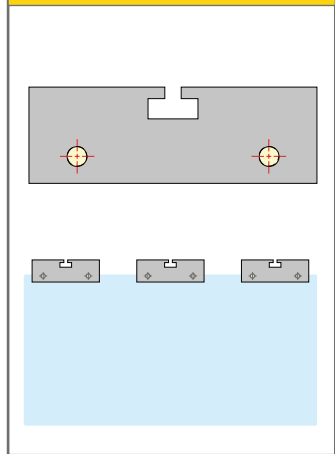

+N B905 + BS10 + OPTIONAL