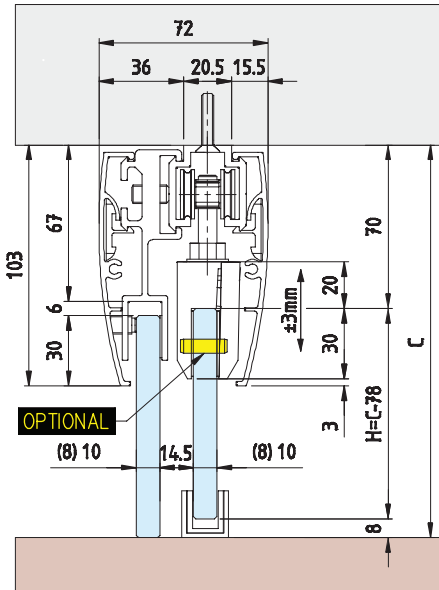

**OPTIONAL**  
 Foro vetro Ø 10  
 Hoje en el vidrio Ø 10  
 Glass hole Ø 10  
 Glasbohrung Ø 10  
 Perçage Ø 10

**B905 + BS10  
 STANDARD**

**B905 + BS10  
 + OPTIONAL**

**+N B905 + BS10  
 + OPTIONAL**

**OPTIONAL**  
 Foro vetro Ø 10  
 Hoje en el vidrio Ø 10  
 Glass hole Ø 10  
 Glasbohrung Ø 10  
 Perçage Ø 10

+

## +N B905 + BS10 + OPTIONAL

**OPTIONAL**  
 Foro vetro Ø 10  
 Hoje en el vidrio Ø 10  
 Glass hole Ø 10  
 Glasbohrung Ø 10  
 Perçage Ø 10

2 x BS00

1 x BS40

2 x BS45

4 x BS70

**B905 + BS10  
 STANDARD**

**B905 + BS10  
 + OPTIONAL**