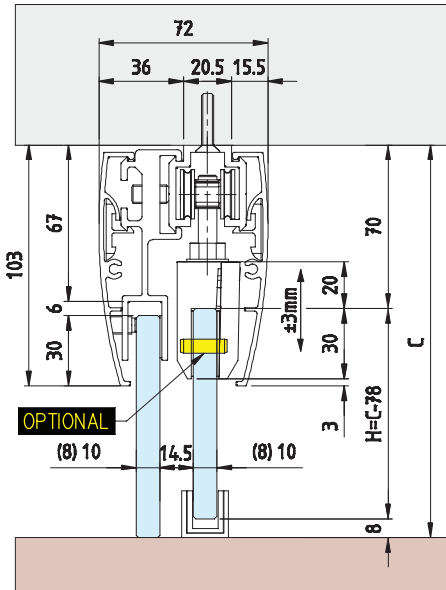

**OPTIONAL**  
 Foro vetro Ø 10  
 Hoje en el vidrio Ø 10  
 Glass hole Ø 10  
 Glasbohrung Ø 10  
 Percage Ø 10

1 x BS00

B905

BS10

BS30

BN50

1 x BS40

1 x BS45

**OPTIONAL**  
 Foro vetro Ø 10  
 Hoje en el vidrio Ø 10  
 Glass hole Ø 10  
 Glasbohrung Ø 10  
 Perçage Ø 10

**B905 + BS10  
 STANDARD**

**B905 + BS10  
 + OPTIONAL**

**+N B905 + BS10  
 + OPTIONAL**

**OPTIONAL**  
 Foro vetro Ø 10  
 Hoje en el vidrio Ø 10  
 Glass hole Ø 10  
 Glasbohrung Ø 10  
 Perçage Ø 10

+