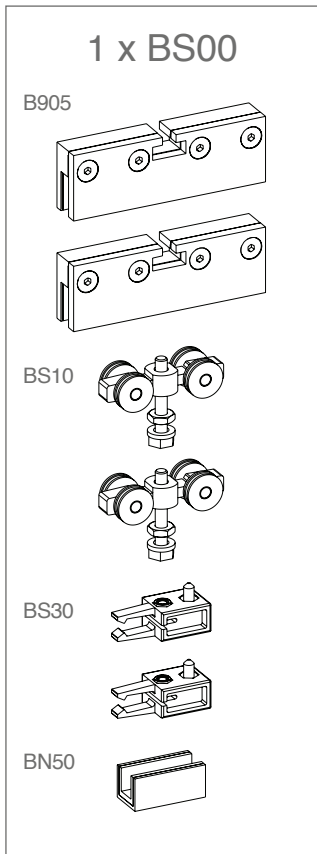

OPTIONAL
Foro vetro Ø 10
Hoje en el vidrio Ø 10
Glass hole Ø 10
Glasbohrung Ø 10
Perçage Ø 10