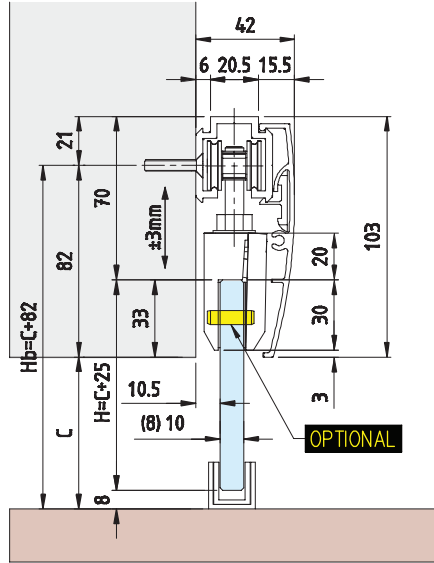

**OPTIONAL**  
 Foro vetro Ø 10  
 Hoje en el vidrio Ø 10  
 Glass hole Ø 10  
 Glasbohrung Ø 10  
 Percage Ø 10

1 x BS00

B905

BS10

BS30

BN50

1 x BS40

1 x BS45

1 x BS60

1000mm

75kg

**B905 + BS10  
 STANDARD**

1000 ÷  
 1200mm

120kg

**B905 + BS10  
 + OPTIONAL**

>1200mm

**OPTIONAL**  
 Foro vetro Ø 10  
 Hoje en el vidrio Ø 10  
 Glass hole Ø 10  
 Glasbohrung Ø 10  
 Perçage Ø 10

**B905 + BS10  
 STANDARD**

**B905 + BS10  
 + OPTIONAL**

**+N B905 + BS10  
 + OPTIONAL**