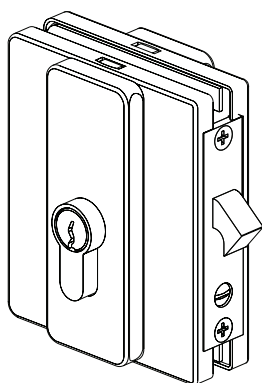

B96

- Serratura con gancho per porta scorrevole.
- Cerradura con gancho para puerta corredera.
- Lock with hook for sliding door.
- Schloss mit Haken für Schiebetür.
- Serrure avec crochet pour porte coulissante.

B97

- Controserratura per porta scorrevole.
- Contra chapa para puerta corredera.
- Lock keeper for sliding door.
- Gegenschloss für Schiebetür.
- Gâche pour serrure de porte coulissante.