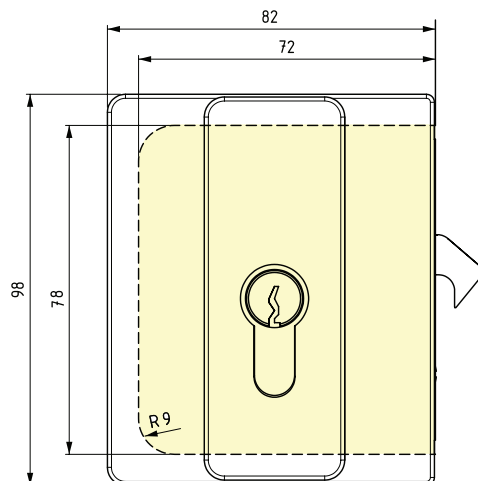

B96

- Serratura con gancho per porta scorrevole.
- Cerradura con gancho para puerta corredera.
- Lock with hook for sliding door.
- Schloss mit Haken für Schiebetür.
- Serrure avec crochet pour porte coulissante.

B97

- Controserratura per porta scorrevole.
- Contra chapa para puerta corredera.
- Lock keeper for sliding door.
- Gegenschloss für Schiebetür.
- Gâche pour serrure de porte coulissante.