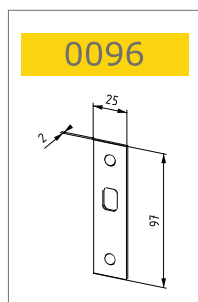

B96

- Serratura con gancho per porta scorrevole.
- Cerradura con gancho para puerta corredera.
- Lock with hook for sliding door.
- Schloss mit Haken für Schiebetür.
- Serrure avec crochet pour porte coulissante.