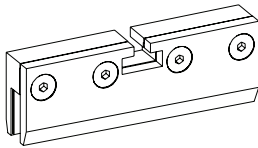

## B905

- Pinza per porta scorrevole.
- Pinza de sujeción para puerta corredera.
- Clamp for sliding door.
- Band für Schiebetür.
- Pince pour porte coulissante.

			<b>STANDARD</b>
			<b>OPTIONAL</b>
	>1200mm length icon"/>		<b>OPTIONAL +N B905</b>

## B925

- Pinza per porta scorrevole.
- Pinza de sujeción para puerta corredera.
- Clamp for sliding door.
- Band für Schiebetüre.
- Pince pour porte coulissante.

## B92

- Pinza per porta scorrevole.  
Filetto 8mm (10mm a richiesta).
- Pinza de sujeción para puerta corredera.  
Rosca de 8 mm (10 mm a petición).
- Clamp for sliding door.  
8mm thread (10mm on request).
- Band für Schiebetür.  
Gewinde 8mm (10mm auf Wunsch).
- Pince pour porte coulissante.