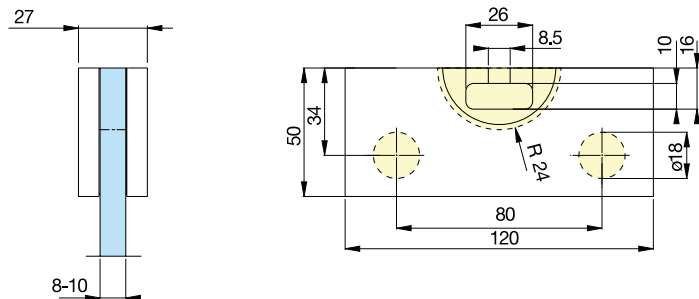

## B905

- Pinza per porta scorrevole.
- Pinza de sujeción para puerta corredera.
- Clamp for sliding door.
- Band für Schiebetür.
- Pince pour porte coulissante.

			<b>STANDARD</b>
			<b>OPTIONAL</b>
	>1200mm length icon"/>		<b>OPTIONAL +N B905</b>

## B925

- Pinza per porta scorrevole.
- Pinza de sujeción para puerta corredera.
- Clamp for sliding door.
- Band für Schiebetüre.
- Pince pour porte coulissante.

## B92

- Pinza per porta scorrevole.  
Filetto 8mm (10mm a richiesta).
- Pinza de sujeción para puerta corredera.  
Rosca de 8 mm (10 mm a petición).
- Clamp for sliding door.  
8mm thread (10mm on request).
- Band für Schiebetür.  
Gewinde 8mm (10mm auf Wunsch).
- Pince pour porte coulissante.