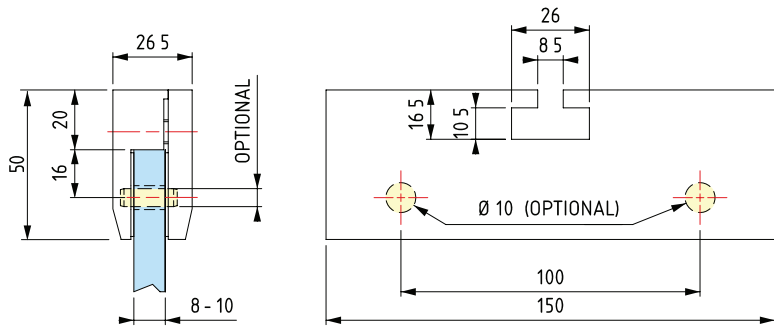

## B905

- Pinza per porta scorrevole.
- Pinza de sujeción para puerta corredera.
- Clamp for sliding door.
- Band für Schiebetür.
- Pince pour porte coulissante.

			<b>STANDARD</b>
			<b>OPTIONAL</b>
	>1200mm length icon"/>		<b>OPTIONAL +N B905</b>

## B92

- Pinza per porta scorrevole.  
Filetto 8mm (10mm a richiesta).
- Pinza de sujeción para puerta corredera.  
Rosca de 8 mm (10 mm a petición).
- Clamp for sliding door.  
8mm thread (10mm on request).
- Band für Schiebetür.  
Gewinde 8mm (10mm auf Wunsch).
- Pince pour porte coulissante.