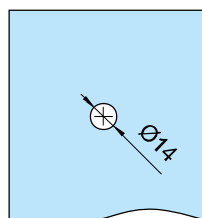

5005

- Coppia pomoli a sfera. Diametro 63mm.
- Juego de pomos esféricos. diámetro 63mm.
- Pair of spherical door knobs. Diameter 63mm.
- Paar kugelförmige Türknöpfe. Durchmesser 63mm.
- Couple de bouton à sphère. Diamètre 63mm.

5006

- Coppia pomoli diametro 60mm.
- Juego de pomos diámetro 60mm
- Pair of door knobs. Diameter 60mm.
- Paar Türknöpfe. Durchmesser 60mm.
- Couple de bouton diamètre 60mm.

5006BT

- Coppia pomoli in legno. Diametro 60mm.
- Juego de pomos en madera. Diámetro 60mm.
- Pair of wooden knobs. Diameter 60mm.
- Paar gerade Holzknöpfe. Durchmesser 60mm.
- Couple de bouton en ligne. Diamètre 60mm.