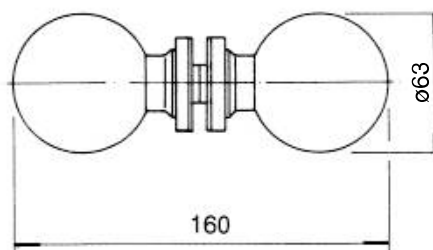

5005

- Coppia pomoli a sfera. Diametro 63mm.
- Juego de pomos esféricos. diámetro 63mm.
- Pair of spherical door knobs. Diameter 63mm.
- Paar kugelförmige Türknöpfe. Durchmesser 63mm.
- Couple de bouton à sphère. Diamètre 63mm.

5006

- Coppia pomoli diametro 60mm.
- Juego de pomos diámetro 60mm
- Pair of door knobs. Diameter 60mm.
- Paar Türknöpfe. Durchmesser 60mm.
- Couple de bouton diamètre 60mm.

5006BT

- Coppia pomoli in legno. Diametro 60mm.
- Juego de pomos en madera. Diámetro 60mm.
- Pair of wooden knobs. Diameter 60mm.
- Paar gerade Holzknöpfe. Durchmesser 60mm.
- Couple de bouton en ligne. Diamètre 60mm.