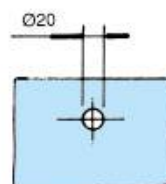

5005

- Coppia pomoli a sfera. Diametro 63mm.
- Juego de pomos esféricos. diámetro 63mm.
- Pair of spherical door knobs. Diameter 63mm.
- Paar kugelförmige Türknöpfe. Durchmesser 63mm.
- Couple de bouton à sphère. Diamètre 63mm.

5006

- Coppia pomoli diametro 60mm.
- Juego de pomos diámetro 60mm
- Pair of door knobs. Diameter 60mm.
- Paar Türknöpfe. Durchmesser 60mm.
- Couple de bouton diamètre 60mm.

5006BT

- Coppia pomoli in legno. Diametro 60mm.
- Juego de pomos en madera. Diámetro 60mm.
- Pair of wooden knobs. Diameter 60mm.
- Paar gerade Holzknöpfe. Durchmesser 60mm.
- Couple de bouton en ligne. Diamètre 60mm.