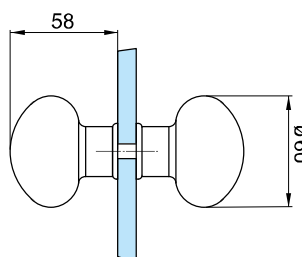

5005

- Coppia pomoli a sfera. Diametro 63mm.
- Juego de pomos esféricos. diámetro 63mm.
- Pair of spherical door knobs. Diameter 63mm.
- Paar kugelförmige Türknöpfe. Durchmesser 63mm.
- Couple de bouton à sphère. Diamètre 63mm.

5006

- Coppia pomoli diametro 60mm.
- Juego de pomos diámetro 60mm
- Pair of door knobs. Diameter 60mm.
- Paar Türknöpfe. Durchmesser 60mm.
- Couple de bouton diamètre 60mm.

5006BT

- Coppia pomoli in legno. Diametro 60mm.
- Juego de pomos en madera. Diámetro 60mm.
- Pair of wooden knobs. Diameter 60mm.
- Paar gerade Holzknöpfe. Durchmesser 60mm.
- Couple de bouton en ligne. Diamètre 60mm.