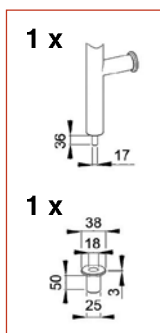

# 501W50

10mm ÷  
13,52mm

• Coppia di maniglioni  $\varnothing$ 35mm. Acciaio inox. Serratura chiave-pomolo incorporata.

• Juego de tiradores  $\varnothing$ 35mm. Acero inox. Cerradura llave-pomo incluida.

• Pair of handles  $\varnothing$ 35mm. Stainless steel. Lock key-knob included.

• Paar Türdrücker  $\varnothing$ 35mm. Edelstahl. Eingebautem Schloss, Schlüssel-Knopf.

• Couple de poignée  $\varnothing$ 35mm. Acier inox. Serrure à bouton incorporée.