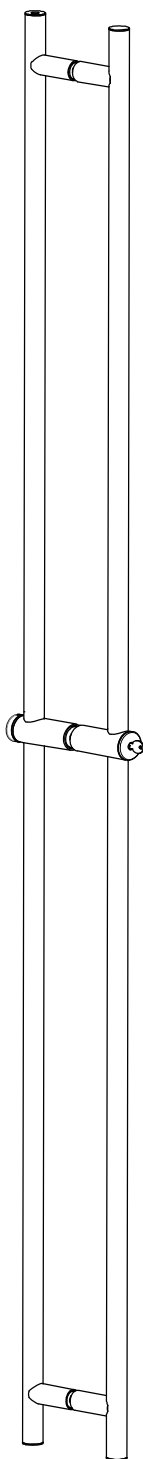

# 501W50

10mm ÷  
13,52mm

• Coppia di maniglioni  $\varnothing$ 35mm. Acciaio inox. Serratura chiave-pomolo incorporata.

• Juego de tiradores  $\varnothing$ 35mm. Acero inox. Cerradura llave-pomo incluida.

• Pair of handles  $\varnothing$ 35mm. Stainless steel. Lock key-knob included.

• Paar Türdrücker  $\varnothing$ 35mm. Edelstahl. Eingebautem Schloss, Schlüssel-Knopf.

• Couple de poignée  $\varnothing$ 35mm. Acier inox. Serrure à bouton incorporée.

1 x

1 x

**Serrature collegate e** un punto di chiusura a pavimento

**Cerraduras conectadas y** un punto de cierre al suelo.

**Connected locks and one** closing point on the floor.

**Verbundenes Schloß und** ein Schließpunkt auf dem Boden.